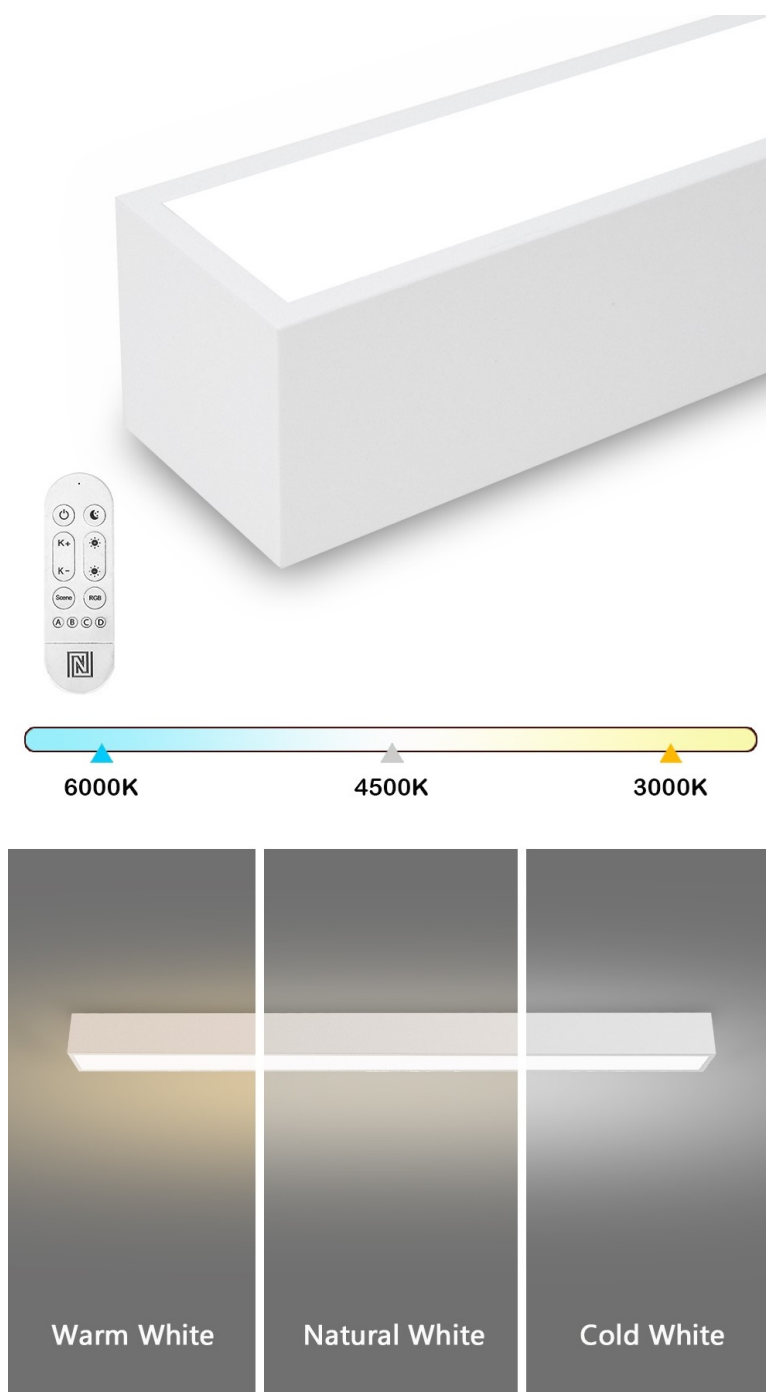

IMMAX NEO LITE LUNGO SMART 120CM BÍLÉ

Cena celkem:	2 614 Kč (bez DPH: 2 161 Kč)
Běžná cena:	2 876 Kč
Ušetříte:	261 Kč
Kód zboží:	OSVIMM1411
Part No.:	07259L
Záruka:	24 měs.
Stav:	Nové zboží

Popis

IMMAX NEO LITE LUNGO SMART - osvětlení pro každou chytrou domácnost

Chytré stropní svítidlo IMMAX NEO LITE LUNGO SMART pro osvětlení domácnosti. Svým **štíhlým a elegantním designem** je vhodné pro umístění do různých obytných místností, chodby, a dokonce i kanceláře. Disponuje funkcí **stmívání** a **nastavitelné barevné teploty v rozmezí 3000-6000 K**, díky čemuž produkuje teplé až studené bílé světlo. Vytvoří tak osvětlení jak pro večerní relax, tak pro pracovní nasazení a soustředěný výkon.

IMMAX NEO LITE LUNGO SMART 120 cm bílé

Stropní svítidlo pro chytrou domácnost, které nabízí možnost **výběru odstínu bílé** barvy a dokonale osvětlí interiér. Svítidla LUNGO dodávají prostoru moderní a nadčasově laděný vzhled, který nikdy nezestárne. Tenké, podlouhlé světlo o **délce 120 cm** přináší styl a funkčnost i do úzkých prostorů a je tak vhodnou volbou pro chodby, koupelny nebo kanceláře. Vyspělá technologie ve svítidle, komunikující bezdrátově pomocí **Wi-Fi na protokolu Tuya**, umožní integraci svítidla do aplikace **IMMAX NEO PRO** v mobilním telefonu. Samozřejmostí je kompatibilita s hlasovými asistenty **Amazon Alexa, Google Assistant, Apple Siri**. Součástí balení je také dálkový ovladač.

ZÁKLADNÍ SPECIFIKACE

Příkon: 38 W

Světelný tok: 2882 lm

Barevná teplota: 3000–6000 K

Index podání barev: > 80

Stmívání: ano

Minimální životnost: 50 000 hodin

Materiál: kov + plast