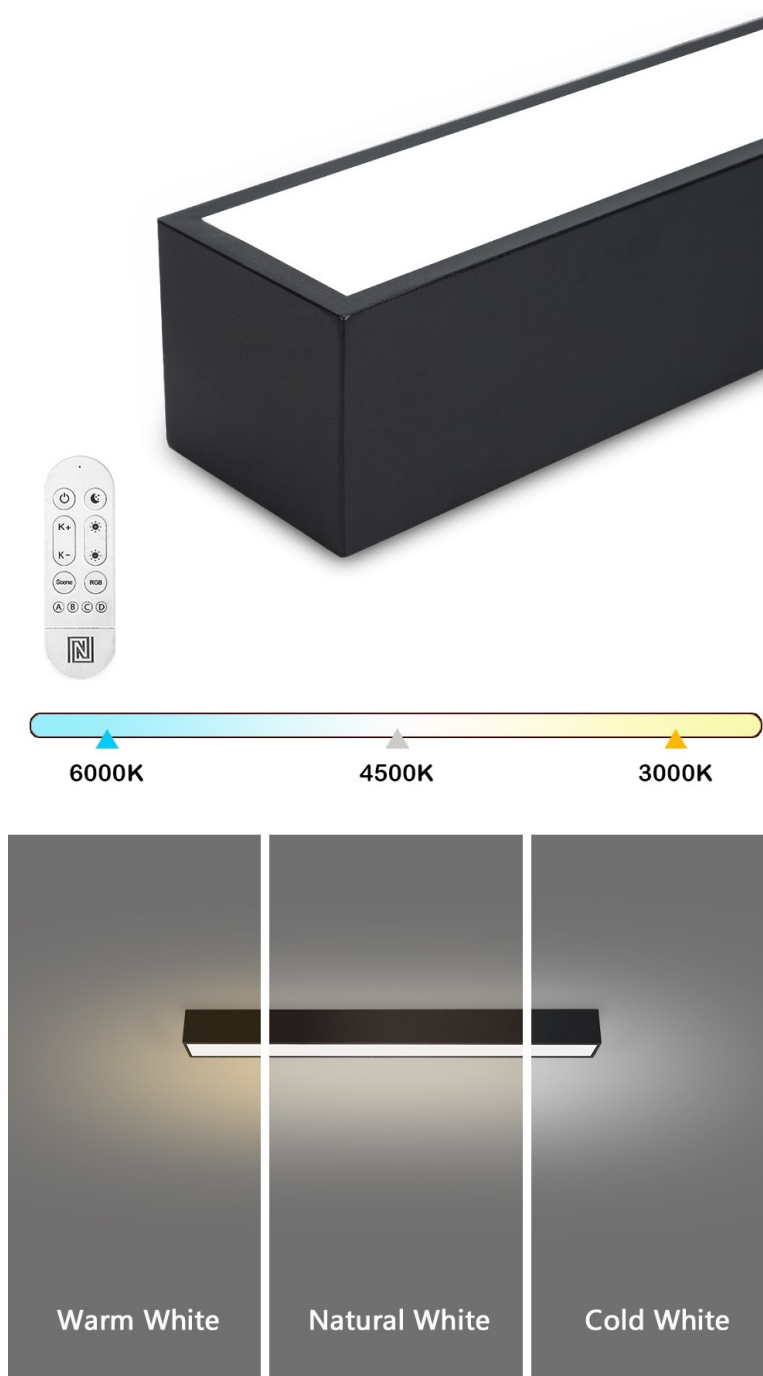

IMMAX NEO LITE LUNGO SMART 58CM ČERNÉ

Cena celkem:	1 882 Kč
	(bez DPH: 1 556 Kč)
Běžná cena:	2 071 Kč
Ušetříte:	188 Kč
Kód zboží:	OSVIMM1406
Part No.:	07254L
Záruka:	24 měs.
Stav:	Nové zboží

Popis

IMMAX NEO LITE LUNGO SMART - osvětlení pro každou chytrou domácnost

Chytré stropní svítidlo IMMAX NEO LITE LUNGO SMART pro osvětlení domácnosti. Svým **štíhlým a elegantním designem** je vhodné pro umístění do různých obytných místností, chodby, a dokonce i kanceláře. Disponuje funkcí **stmívání** a **nastavitelné barevné teploty v rozmezí 3000-6000 K**, díky čemuž produkuje teplé až studené bílé světlo. Vytvoří tak osvětlení jak pro večerní relax, tak pro pracovní nasazení a soustředěný výkon.

IMMAX NEO LITE LUNGO SMART 58 cm černé

Stropní svítidlo pro chytrou domácnost, které nabízí možnost **výběru odstínu bílé** barvy a dokonale osvětlí interiér. Svítidla LUNGO dodávají prostoru moderní a nadčasově laděný vzhled, který nikdy nezestárne. Tenké, podlouhlé světlo **o délce 58 cm** přináší styl a funkčnost i do úzkých prostorů a je tak vhodnou volbou pro chodby, koupelny nebo kanceláře. Vyspělá technologie ve svítidle, komunikující bezdrátově pomocí **Wi-Fi na protokolu Tuya**, umožní integraci svítidla do aplikace **IMMAX NEO PRO** v mobilním telefonu. Samozřejmostí je kompatibilita s hlasovými asistenty **Amazon Alexa, Google Assistant, Apple Siri**. Součástí balení je také dálkový ovladač.

ZÁKLADNÍ SPECIFIKACE

Příkon: 20 W

Světelný tok: 1520 lm

Barevná teplota: 3000–6000 K

Index podání barev: > 80

Stmívání: ano

Minimální životnost: 50 000 hodin

Materiál: kov + plast