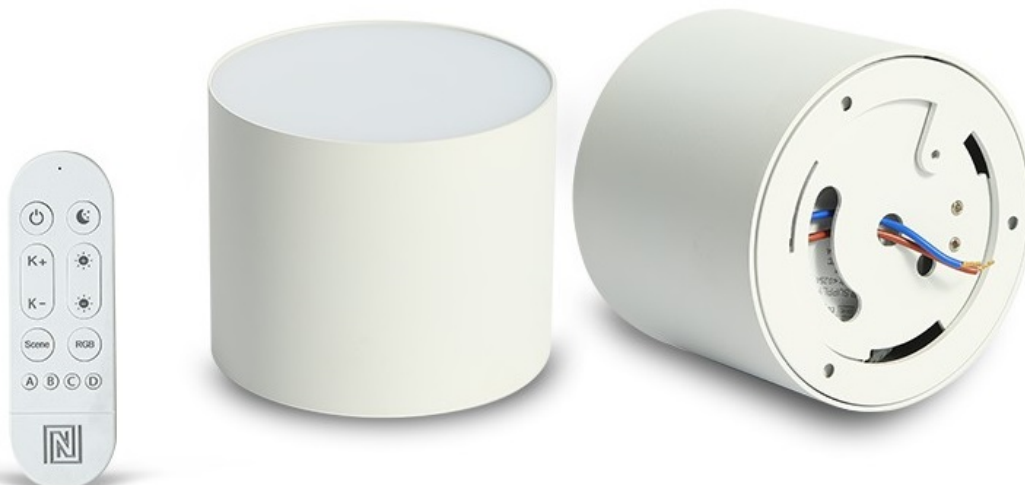

IMMAX NEO LITE RONDATES SMART 32W BÍLÉ

Cena celkem:	1 361 Kč (bez DPH: 1 124 Kč)
Běžná cena:	1 497 Kč
Ušetříte:	136 Kč
Kód zboží:	OSVIMM1395
Part No.:	07243L
Záruka:	24 měs.
Stav:	Nové zboží

Popis

IMMAX NEO LITE RONDATES SMART - světlo pro chytrý a moderní domov

Kompaktní stropní svítidlo IMMAX NEO LITE RONDATES SMART, které poskytne komfortní osvětlení v každém interiéru. Je vhodné pro nenáročné uživatele, kteří ocení možnost ovládání na dálku pomocí ovladače. Díky **podpoře bezdrátové Wi-Fi komunikace na protokolu Tuya** můžete osvětlení integrovat do **aplikace IMMAX NEO PRO** a ovládat veškerá kompatibilní světla skrze smartphone.

Jednoduše vytvoříte světelné aranžmá pro jakoukoli situaci - relax, romantiku i pracovní nasazení. Světlo IMMAX NEO LITE RONDATES SMART totiž produkuje **barevnou teplotu v rozmezí 2700-6500 K** a ve spojení s funkcí stmívání se přizpůsobí všem vašim požadavkům. Potěší také **podpora hlasových asistentů** Amazon Alexa, Google Assistant a Apple Siri.

IMMAX NEO LITE RONDATES SMART 32 W

LED stropní svítidlo pro chytrou domácnost. Díky svému **modernímu designu** dokonale splyne s každým interiérem. Vyspělá technologie bezdrátové komunikace pomocí Wi-Fi na protokolu **Tuya** umožní integraci svítidla do aplikace **IMMAX NEO PRO**. I na dálku tak můžete vytvořit ideální osvětlení, změnit barvu světla od teplé bílé po studenou bílou či nastavit intenzitu světla. Systém IMMAX NEO LITE je plně kompatibilní se Samsung SmartThings, Philips HUE, Lidl, Somfy Tahoma a **podporuje hlasové asistenty** Amazon Alexa, Google Assistant a Apple Siri. Svítidlo lze propojit s pohybovým a světelným senzorem, což umožňuje automatické rozsvícení světla po setmění při detekci pohybu a přispívá ke zvýšení bezpečnosti a pohodlí v domácnosti.