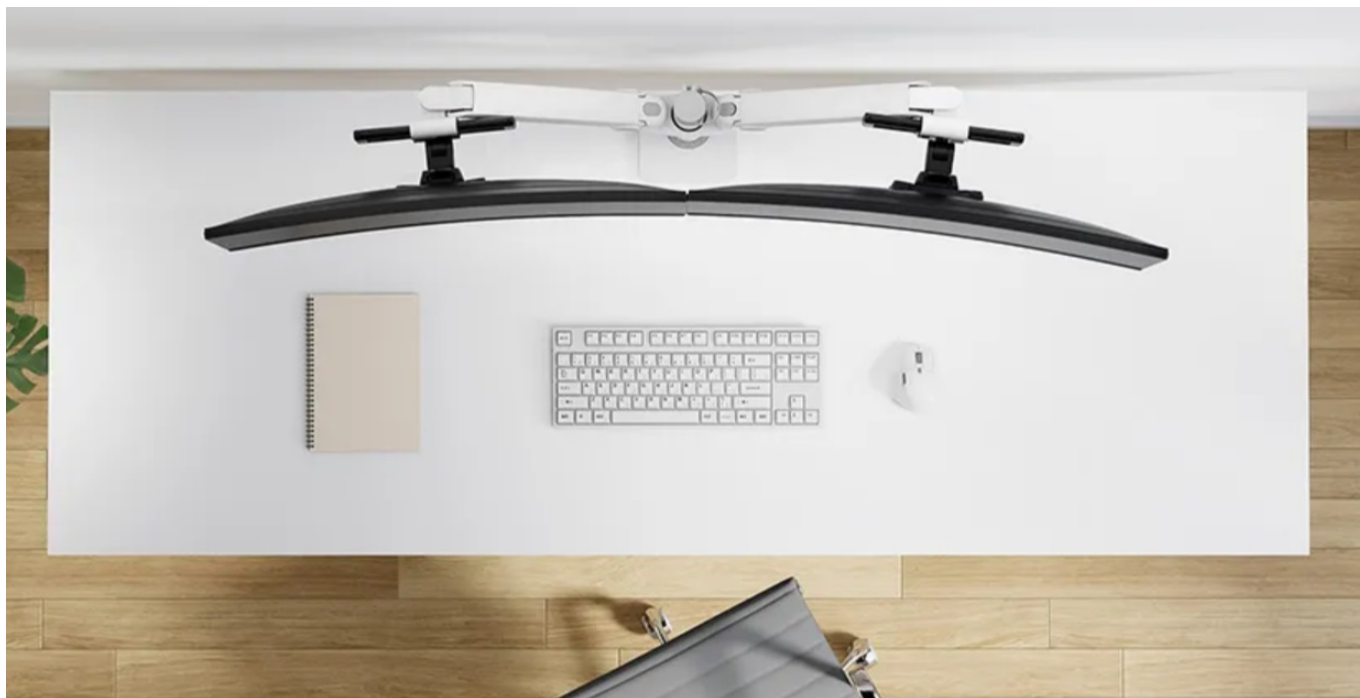

Stolní držák Neomounts DS65S-950WH2, se kterým si snadno přizpůsobíte svůj pracovní prostor s dvojicí monitorů. Držák je vhodný **pro uchycení plochých i prohnutých displejů s úhlopříčkou 24" až 34"** o hmotnosti až 22 kg (2x 11 kg). Konstrukce umožňuje **naklápění, otáčení i rotaci** obrazovky, díky čemuž výrazně podpoří pracovní **ergonomii** a každodenní pohodlí během sezení u počítače. Samozřejmostí je rovněž **nastavení výšky**. Komplexní nastavení pozice vám umožní sledování obrazu v optimálním úhlu a poloze.

S **držákem Neomounts DS65S-950WH2** tak předejdete zvýšené námaze citlivých částí těla, jako jsou záda nebo krk, jejich zatuhnutí a bolesti. Provedení z kvalitních materiálů zajišťuje robustnost a dlouhou životnost celého držáku. Potěší také **integrovaný systém správy kabelů**, který slouží k lepší organizaci kabeláže. Součástí balení je svorka i průchodka pro snadnou instalaci.

Neomounts DS65S-950WH2

Plně pohyblivý stolní držák pro dva ploché nebo zakřivené monitory s úhlopříčkou **24" až 34"** a maximální hmotností **22 kg (2x 11 kg)**. Všestranná technologie naklápění, otáčení a rotace umožňuje vytvořit optimální pozorovací úhel. Držák má nastavitelnou výšku **0-54,2 cm**, hloubku **12,1-45,5 cm** a je vhodný pro obrazovky, které odpovídají vzoru otvorů **VESA 75 x 75 až 100 x 100 mm**. Potěší také systém pro úhledné vedení kabelů. Balení obsahuje stolní svorku i průchodku.

ZÁKLADNÍ SPECIFIKACE

Velikost obrazovky: 24-34"

Nosnost:

celkem 22 kg (11 kg/displej) pro plochý monitor
celkem 18 kg (9 kg/displej) pro zakřivený monitor

Maximální poloměr zakřivení monitoru: 1500 R

Materiál: hliník