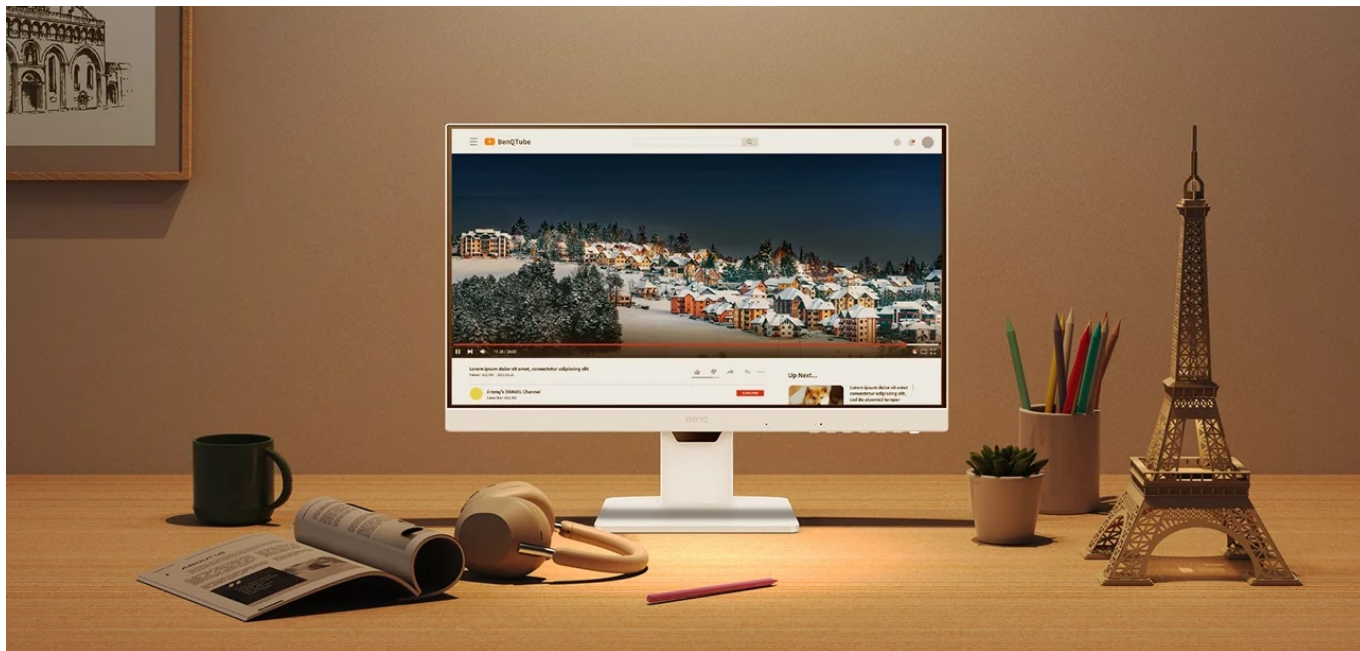

### BenQ GW2786TC - produktivita a ochrana očí v ergonomickém designu

Pusťte se do práce s **monitorem BenQ GW2786TC**, který se přizpůsobí vašim požadavkům. Připojte periferní zařízení pomocí **portu USB-C**, nabíjejte jej během činnosti a dodejte svojí kancelář na flexibilitě. **Ergonomická konstrukce** umožní nastavit obrazovku do požadované výšky nebo úhlu. **Výškově nastavitelný stojan s funkcí Pivot** je navržen tak, abyste po celý den měli optimální pohodlí. **Displej s úhlopříčkou 27 palců** přináší dostatek prostoru pro sledování aplikací, dokumentů, webových stránek a dalších projektů ve Full HD rozlišení.

Díky **technologii Daisy Chain** pro sériové zapojení jednoduše vytvoříte sestavu s více monitory, rozšíříte pracovní prostor a získáte více místa na všechny své úkoly. Ve výbavě **monitoru BenQ GW2786TC** najdete zabudované **reproduktory** s celkovým výkonem 4 W. Jsou ideální pro efektivní komunikaci a ozvučení audio obsahu. Pro připojení ke zdroji obrazu slouží rozhraní **HDMI** a **DisplayPort**. Nechybí ani porty **USB 3.2 Gen1 (USB 3.0)** a již zmíněný **USB-C** pro nabíjení a přenos v režimu DP Alt mode.

### BenQ GW2786TC

LED monitor s úhlopříčkou **27"** disponující Full HD rozlišením **1920 × 1080** obrazových bodů s poměrem stran **16 : 9**. Nabízí jas **250 cd/m<sup>2</sup>**, kontrastní poměr **1300 : 1**, dobu odezvy **5 ms** a pokrytí 99 % sRGB barevné palety. Pozorovací úhly **178° horizontálně i vertikálně** zaručí skvělou viditelnost z jakéhokoliv úhlu. K dispozici jsou také **dva porty USB 3.0** a port **USB-C**, který umožňuje kromě přenosu videa také napájení připojených zařízení pomocí technologie Power Delivery až do 65 W. Potěší také vestavěné **reproduktory** s celkovým výkonem 4 W, podpora technologie Daisy Chain (MST), výškově nastavitelný stojan a funkce **Pivot**, která umožňuje otočení obrazovky o 90°.