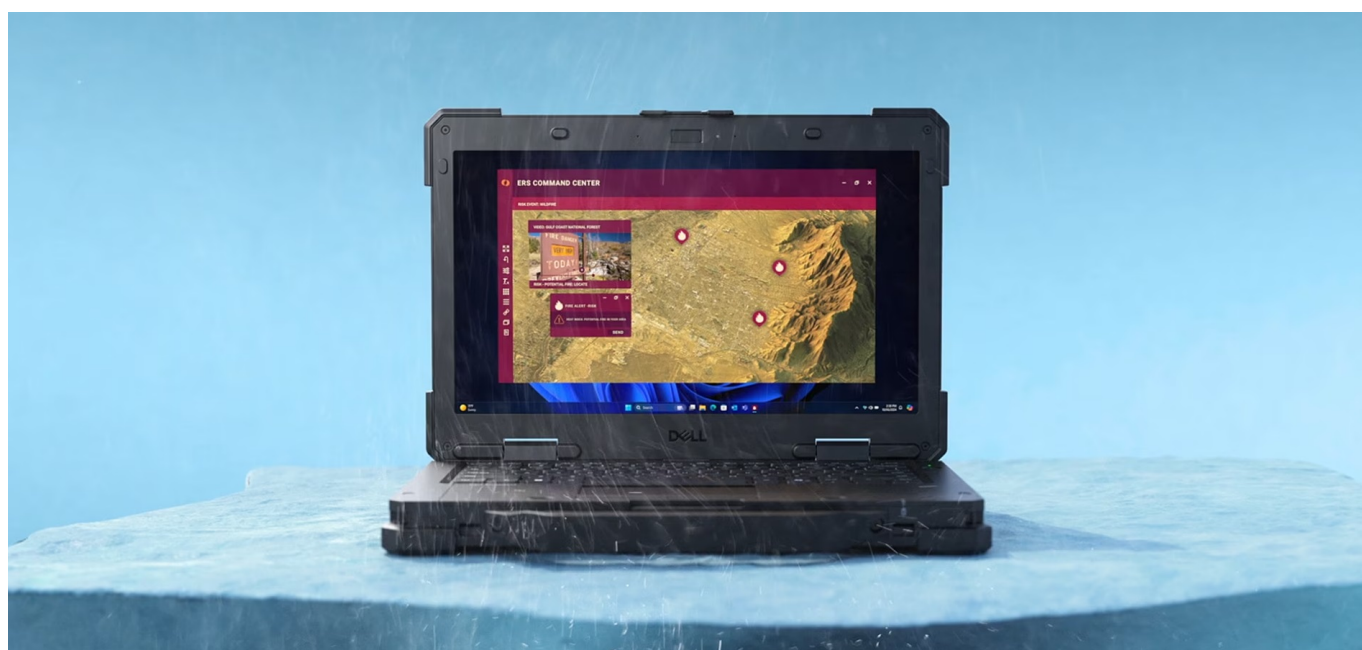

Popis

Notebook Dell Latitude Pro Rugged 13 - do terénu s AI

Dell Latitude Pro Rugged 13 vám přináší výkon umělé inteligence v outdoorovém notebooku, se kterým můžete vyrazit kamkoli. Je vybaven **12jádrovým procesorem Intel Core Ultra 5 135U**, který doplňuje podpora **Microsoft Copilot** a výpočetní jednotka pro plynulý provoz nástrojů AI v jakýchkoliv podmínkách. CPU spolu se **16GB RAM** zajišťují výkon pro efektivní výpočty náročných aplikací a **multitasking**. Během vysoké pracovní zátěže je tak zajištěna rychlá odezva a bezproblémový provoz. **Notebook Dell Latitude Pro Rugged 13** nabízí kompaktní **13,3palcovou dotykovou obrazovku** pro intuitivní ovládání a přímou správu softwaru. Díky vysokému jasů je **ideální pro práci ve venkovním prostředí a i za slunného dne** je obsah na obrazovce dobře viditelný a čitelný. Do terénu se hodí také **velkokapacitní baterie vyměnitelná za provozu**.

Testováno v extrémních podmínkách

Notebook Dell Latitude Pro Rugged 13 má pro strach uděláno. **Odolná konstrukce** se vypořádá s pády, extrémními teplotami a dalším nepříznivým vnějším vlivům, jako je voda či prach. Svou pevnou konstrukcí je zaměřen na **práci ve velmi náročném terénu** a jen tak ho něco nerozhodí. Je vhodný pro práci v záchranných či bezpečnostních složkách, stavebnictví a dalších mobilních profesích. Výbava obsahuje například **podsvícenou klávesnici** pro komfortní činnost i za

slabého osvětlení nebo integrovanou **Full HD IR webkameru** pro bezpečnou komunikaci.

Nástroj Microsoft Copilot vám zprostředkuje možnosti umělé inteligence v jednoduchém a praktickém balení. S pomocí tohoto nástroje bude každý váš pracovní den jednodušší. Umožní vám například tvorbu hlášení, reportů a dokumentů nejrůznějšího druhu, uplatní se při rešerších, tvorbě vizuálního obsahu a jakékoli práci s informacemi – zkrátka vše, co vaše povolání vyžaduje.