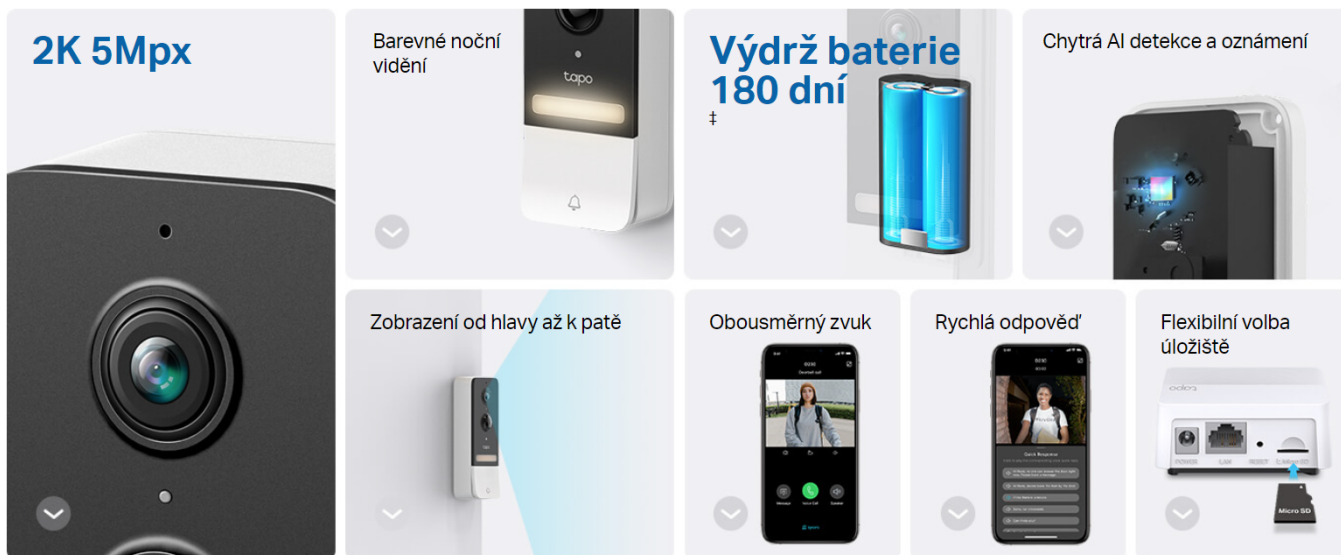

## TP-Link Tapo D235

Chytrý domovní zvonek s integrovanou **kamerou**, mikrofonom a bezdrátovým připojením **Wi-Fi** nabízí možnost **obousměrné komunikace** skrze aplikaci Tapo. Dokáže detekovat pohyb přede dveřmi a upozornit na něj notifikací v chytrém telefonu. Kamera disponuje rozlišením **2560 x 1920** obrazových bodů, úhlem záběru 170,6° (horizontálně) a **LED přísvitem** s dosahem až 10 metrů pro kvalitní barevné záběry i ve tmě. Potěší také podpora **microSD** karet do velikosti až 512 GB, na kterou lze ukládat záznamy z kamery. V případě pokusu o násilné odstranění zvonku je odesláno upozornění do mobilní aplikace. O napájení se stará vyjímatelná dobíjecí baterie s kapacitou **10000 mAh**. Potěší také kompatibilita s hlasovými asistenty **Amazon Alexa a Google Assistant**.

- **Životnost baterie 7 měsíců** - Užívejte si dlouhotrvající zabezpečení vchodových dveří až po dobu 7 měsíců na jedno nabití.
- **Rozsáhlý výhled** - Se zorným polem 170,6° snadněji rozpoznáte návštěvníky i kurýry a zvýšíte bezpečnost u vchodu.
- **2K živé video** - Mějte přehled o dění před vaším domem ve skvělé kvalitě a zachyťte všechny důležité detaily.
- **Lokální a cloudové úložiště** - Můžete využít bezplatné místní úložiště s kartou microSD (až 512 GB, není součástí) nebo cloudové úložiště s předplatným Tapo Care.
- **Plnobarevné noční vidění** - Zabudované reflektory poskytují plně barevné noční vidění, takže můžete vidět obličeje, vozidla a oblečení i po setmění.
- **Chytřejší detekce, bez nutnosti předplatného** - Umělá inteligence vás spolehlivě upozorní na osoby v záběru, a

### Zvonek

**Typ zvonku:** bezdrátový

**Rozlišení záznamu:** 2560 × 1920

**Objektiv:** 1/2,7" CMOS, úhel záběru 170,6° horizontálně, 140,1° vertikálně

**LED přísvit:** ano, do 10 m

**Připojení:** Wi-Fi 802.11b/g/n