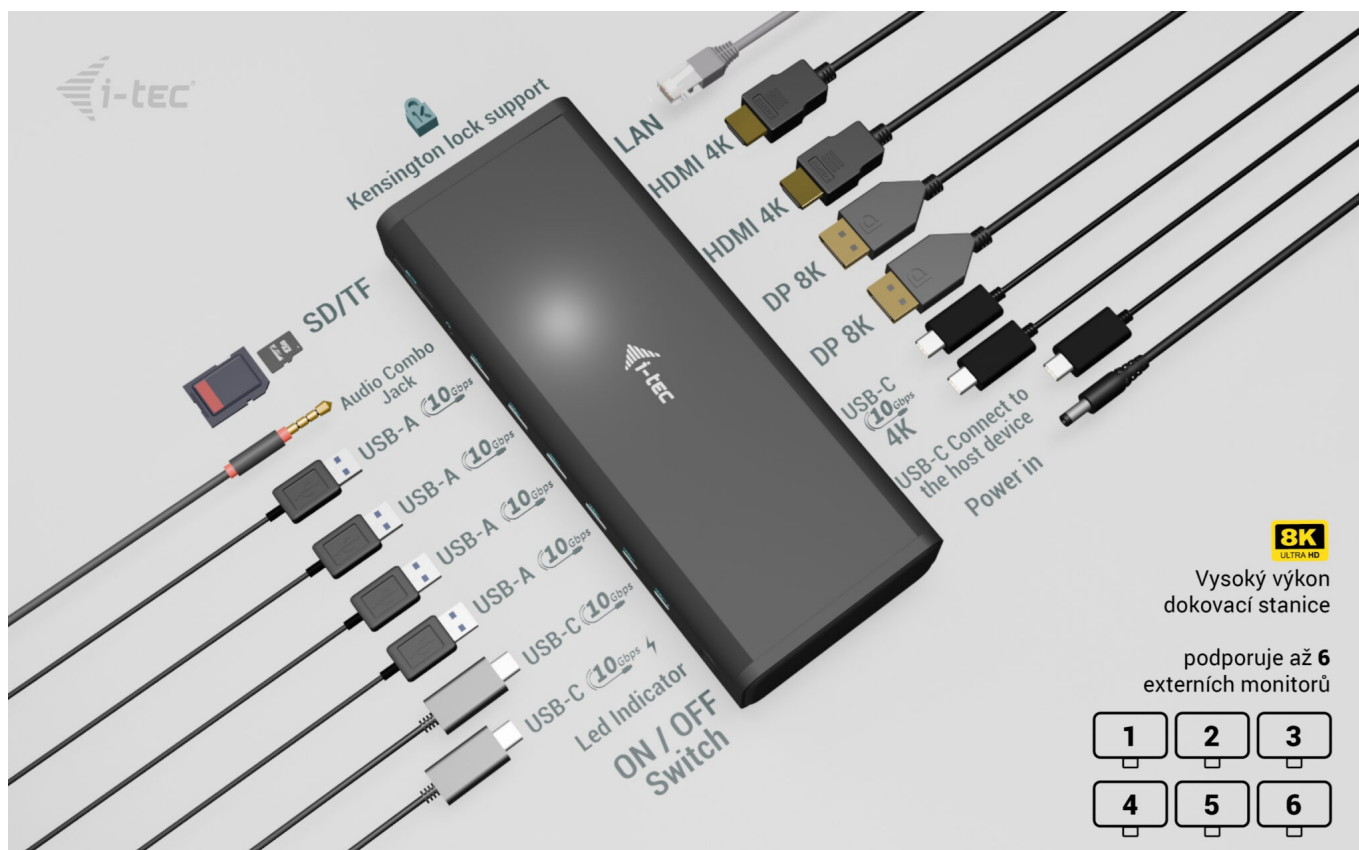

I-TEC Universal 6x 4K Display Docking Station 140 W - maximální produktivita a flexibilita

S dokovací stanicí I-TEC Universal získáte nepřehledné možnosti konektivity pro vaše zařízení. Je navržena pro **připojení širokého spektra periferií** a vytvoření profesionální pracovní stanice. Nabízí **celkem 16 portů**, které pojmu vše, co potřebujete pro náročnou práci.

I-TEC Universal 6x 4K Display Docking Station 140 W podporuje připojení **až 6 monitorů**, díky čemuž bezprecedentně rozšíří vaši pracovní plochu. Podporuje maximální rozlišení 8K u dvojice monitorů, případně 6 monitorů v rozlišení 4K. Dokovací stanice je kompatibilní s celou řadou moderních notebooků skrze **porty USB-A, USB-C, Thunderbolt 3 nebo 4**, a dokonce **USB4**.

SUPERRYCHLÝ
přenos dat
až 10 Gbps

— 20x rychlejší než USB 2.0

I-TEC Universal 6x 4K Display Docking Station 140 W

Dokovací stanice umožňuje připojit notebook, tablet nebo smartphone k dalším monitorům a hardwaru. K počítači či notebooku se připojuje pomocí **USB-C portu s podporou Thunderbolt 3/4 a USB4**. Na podporovaných zařízeních je tak schopna přenášet i napájení až **140 W** v případě protokolu PD 3.1 nebo až 100 W u protokolu PD 3.0. K dokovací stanici je možné připojit současně **šest 4K monitorů při 60 Hz**. Vysokorychlostní přístup k internetu lze realizovat skrze přítomný **RJ-45** port. Pro připojení periférií jsou přítomny **čtyři USB-C** a **čtyři USB 3.1** porty. Dokovací stanici lze nainstalovat i dozadu za monitor s podporou **VESA** uchycení díky VESA držáku (není součástí), čímž získáte jak maximální pracovní efektivitu díky rozšiřitelnosti portů, tak i krásně uklizený stůl bez kabelů. Mimo to je k dispozici i **čtečka microSD a SD karet**. Pro připojení sluchátek či mikrofону pak slouží **kombinovaný 3,5 mm konektor**. Potěší také **slot pro bezpečnostní zámek** a vypínač dokovací stanice pro maximální úsporu elektrické energie.