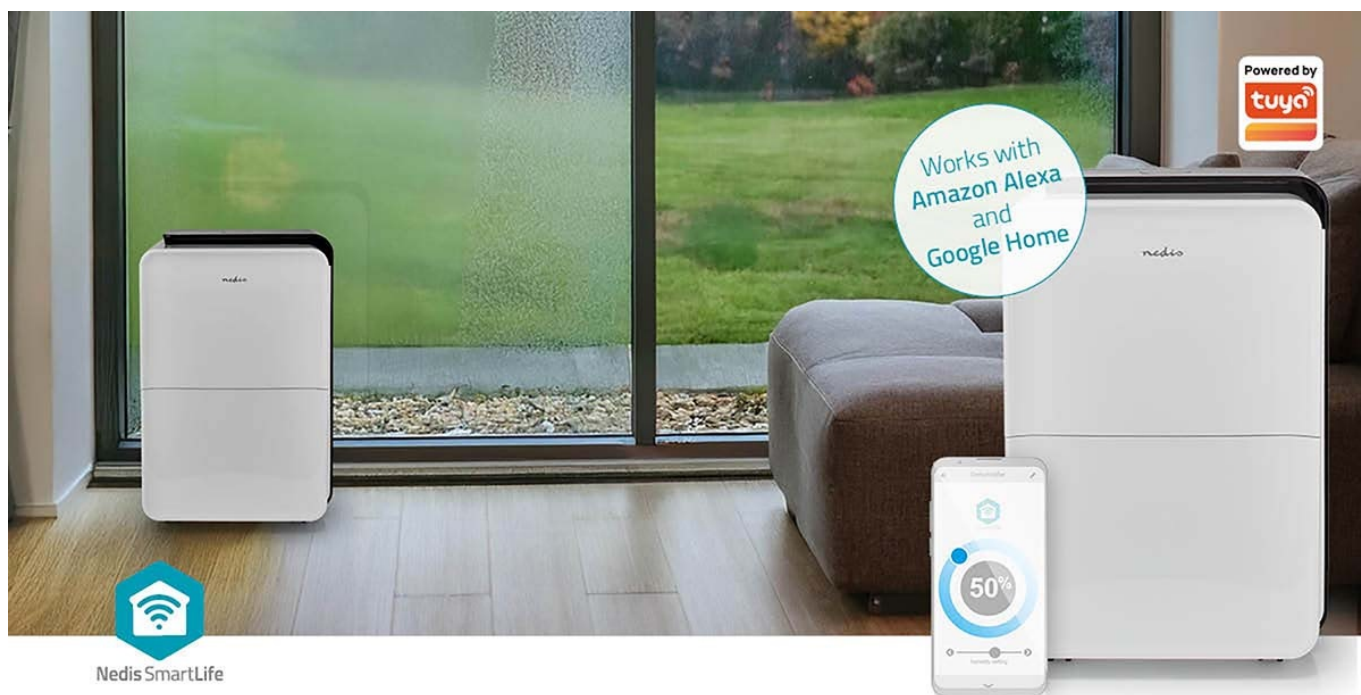

Popis

Nedis DEHU30WTW - pomoc do vlhkého interiéru

Odvlhčovač Nedis DEHU30WTW pro zlepšení klimatu ve vašem interiéru. Dokáže snížit vlhkost v místnosti, a tak efektivně zabránit tvorbě plísní a množení mikrobů. Disponuje **5 provozními režimy**, které se přizpůsobí rozmanitým místnostem a potřebám - například při sušení prádla nebo třeba jen pobytu v pokoji. **Nepřetržitý režim** kontinuálně zajistí optimální vlhkost v interiéru při nízkých otáčkách.

Uplatní se také jako **ventilátor** a v režimu větrání vytváří příjemný vánek. Zařízení **Nedis DEHU30WTW** pojme až 30 litrů vody ze vzduchu za jeden den, přičemž po naplnění nádrže se proces odvlhčování pozastaví, dokud nebude prázdná. Odvlhčovač lze také vypustit trvale s pomocí vypouštění hadice. Mezi další přednosti patří podpora **bezdrátového připojení pomocí Wi-Fi** a možnost ovládání pomocí **mobilní aplikace Nedis SmartLife**.