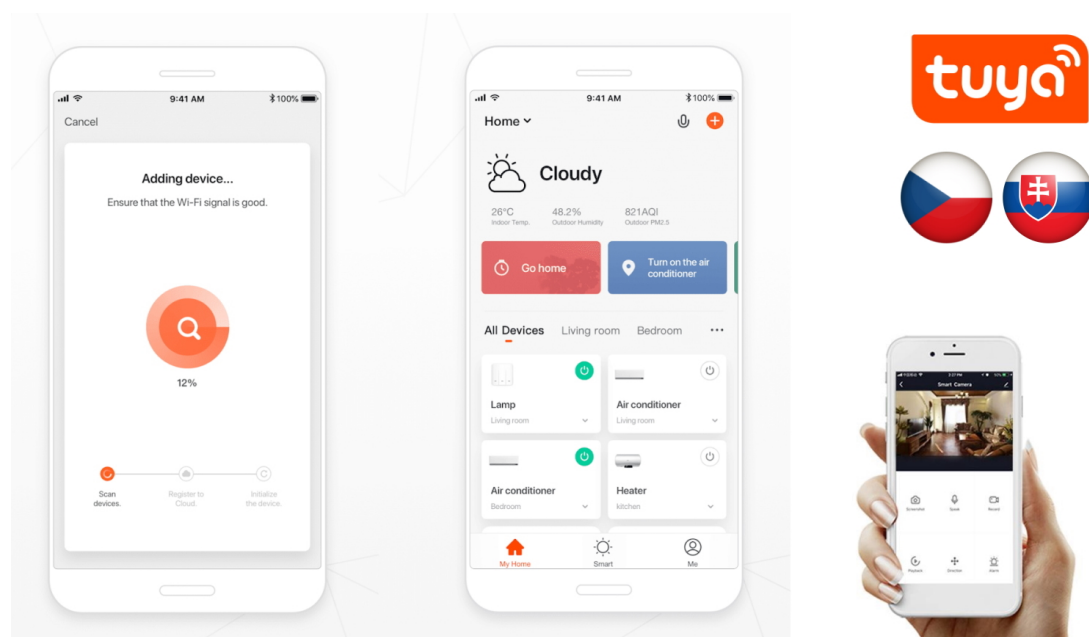

Systém podporuje technologii **BEACON**. Jedná se o bezdrátové ovládání pomocí **Bluetooth** protokolu. Pomocí dálkového