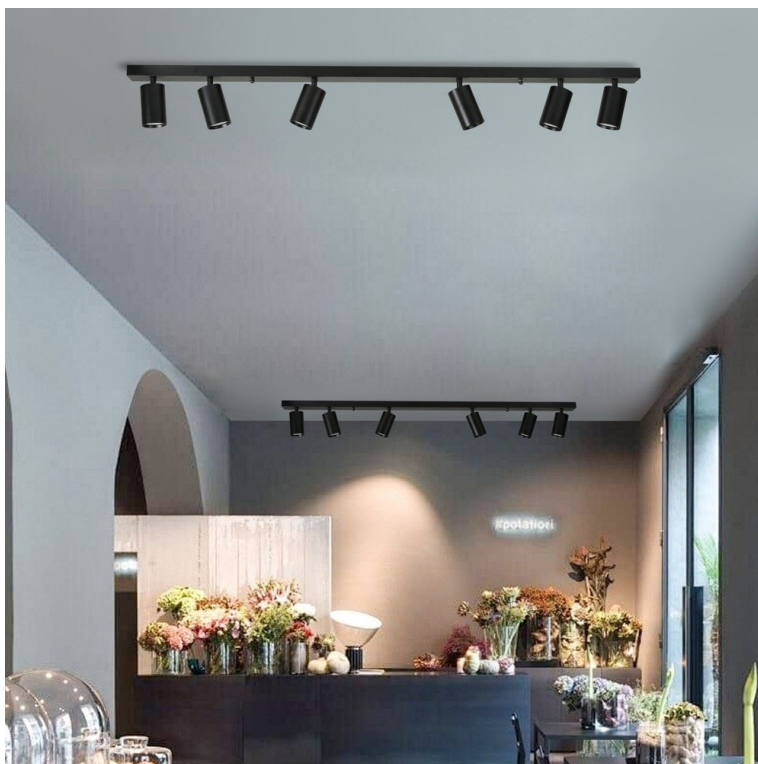

Chytré osvětlení IMMAX NEO LITE PUNTO-6 SMART do každé moderní domácnosti. Vyznačuje se **elegantním designem**, který se skvěle hodí do jakékoli místnosti - kuchyně, obývacího pokoje, ložnice nebo třeba na chodbu. Díky podpoře chytrých technologií světlo IMMAX NEO LITE PUNTO-6 SMART **snadno integrujete do systému Smart domu**. Chytrou LED žárovku můžete **jednoduše ovládat pomocí mobilní aplikace** (Android i iOS), případně lze využít také **hlasové asistenty** Amazon Alexa, Apple Siri nebo Google Assistant.

Ovládejte **nastavení jasu nebo barevné teploty** a přizpůsobte osvětlení podle své nálady nebo situace. **Barva světla RGB a přechod mezi teplou až studenou bílou** vám umožní snadno vytvořit relaxační nebo romantickou atmosféru, nebo jasně osvětlené prostředí, ve kterém se potřebujete soustředit na práci. **Stropní chytré svítidlo IMMAX NEO LITE PUNTO-6** disponuje **šesticí LED žárovek IMMAX NEO LITE**, které **spotřebovávají méně energie** a jsou ideální pro úsporu nákladů. Potěší také jednoduchá a rychlá instalace.

IMMAX NEO LITE PUNTO-6 SMART

Sada stropního/nástěnného svítidla PUNTO a šesti chytrých LED žárovek IMMAX NEO LITE nabízí perfektní kombinaci stylu a technologie, která oživí každý interiér.

Série bodových svítidel PUNTO představuje **kvalitní kovová svítidla** v elegantním, matně černém provedení, která jsou ideální volbou pro funkční osvětlení současných interiérů. Svítidla mohou být instalována jako **nástěnná i stropní**, což zvyšuje jejich flexibilitu a univerzálnost. Šest směrových hlav je nerovnoměrně rozloženo na 119 cm dlouhé základně a díky pohyblivým kloubům lze světelné pruhy zacílit přesně tam, kde je potřeba. Osazeno je **šesti patcemi GU10** pro instalaci žárovek o max. příkonu **6x 9 W**. Hlavu svítidla lze pro snadnější instalaci žárovky odšroubovat. Součástí balení je sada zlatých kroužků, kterými lze upravit vzhled svítidla na černošatý.