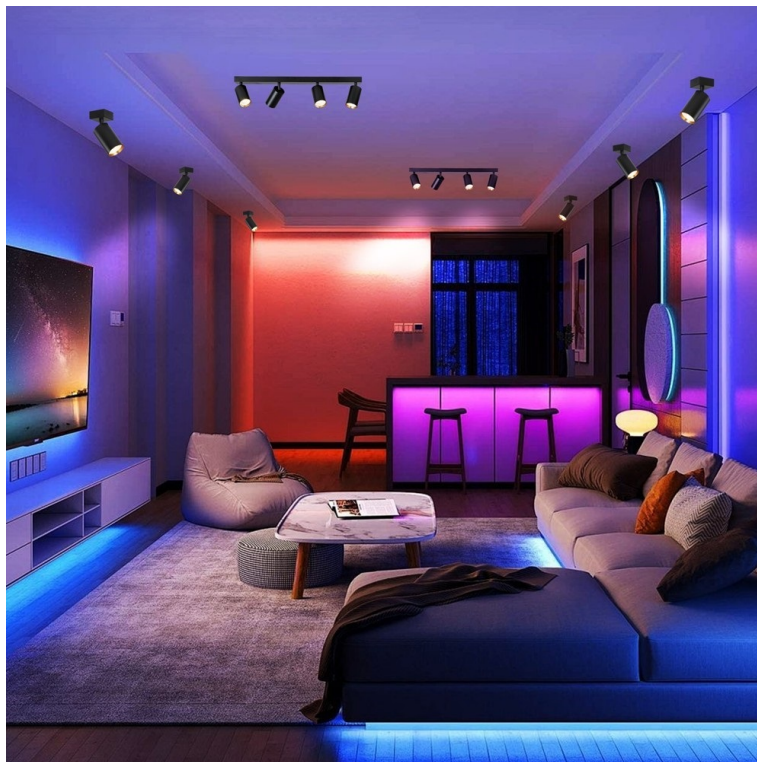

Chytré osvětlení IMMAX NEO PUNTO-4 SMART do každé moderní domácnosti. Vyznačuje se **elegantním designem**, který se skvěle hodí do jakékoli místnosti – kuchyně, obývacího pokoje, ložnice nebo třeba na chodbu. Díky podpoře chytrých technologií světlo IMMAX NEO PUNTO-4 SMART **snadno integrujete do systému Smart domu**. Chytrou LED žárovku můžete **jednoduše ovládat pomocí mobilní aplikace** (Android i iOS), případně lze využít také **hlasové asistenty** Amazon Alexa, Apple Siri nebo Google Assistant.

Ovládejte **nastavení jasu nebo barevné teploty** a přizpůsobte osvětlení podle své nálady nebo situace. **Barva světla RGB a přechod mezi teplou až studenou bílou** vám umožní snadno vytvořit relaxační nebo romantickou atmosféru, nebo jasně osvětlené prostředí, ve kterém se potřebujete soustředit na práci. **Stropní chytré svítidlo IMMAX NEO PUNTO-4** disponuje **čtveřicí LED žárovek IMMAX NEO**, které **spotřebovávají méně energie** a jsou ideální pro úsporu nákladů. Potěší také jednoduchá a rychlá instalace.