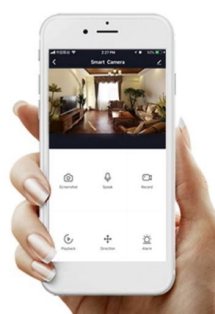

IMMAX NEO LITE PUNTO-4 SMART

Sada stropního/nástěnného svítidla PUNTO a čtyř chytrých LED žárovek IMMAX NEO LITE nabízí perfektní kombinaci stylu a technologie, která oživí každý interiéř.

Série bodových svítidel PUNTO představuje **kvalitní kovová svítidla** v elegantním, matně černém provedení, která jsou ideální volbou pro funkční osvětlení současných interiérů. Svítidla mohou být instalována jako **nástěnná i stropní**, což zvyšuje jejich flexibilitu a univerzálnost. Čtyři směrové hlavy jsou rozloženy na 59 cm dlouhé základně a díky pohyblivým kloubům lze světelné pruhy zacílit přesně tam, kde je potřeba. Osazeno je **čtyřmi paticemi GU10** pro instalaci žárovek o max. příkonu **4x 9 W**. Hlavu svítidla lze pro snadnější instalaci žárovky odšroubovat. Součástí balení je sada zlatých kroužků, kterými lze upravit vzhled svítidla na černožlatý.

Chytrá, **stmívatelná**, barevná LED žárovka umožňuje **nastavení barvy a jasu** světla dle aktuální potřeby. Kromě **RGB** barevné škály je možné měnit také teplotu světla od teplé až po studenou bílou. Žárovka je založena na bezpečné a spolehlivé bezdrátové komunikaci **Wi-Fi**. Samozřejmostí je kompatibilita se systémy iOS či Android a hlasovým ovládáním přes Amazon Alexa, Google Assistant nebo Apple Siri.