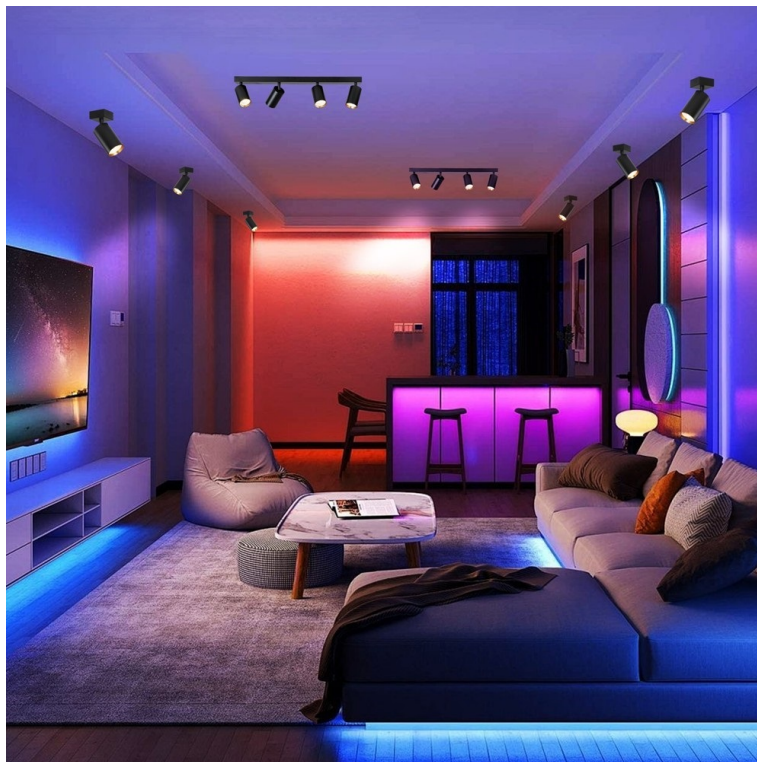

Chytré osvětlení IMMAX NEO LITE PUNTO-4 SMART do každé moderní domácnosti. Vyznačuje se **elegantním designem**, který se skvěle hodí do jakékoli místnosti - kuchyně, obývacího pokoje, ložnice nebo třeba na chodbu. Díky podpoře chytrých technologií světlo IMMAX NEO LITE PUNTO-4 SMART **snadno integrujete do systému Smart domu**. Chytrou LED žárovku můžete **jednoduše ovládat pomocí mobilní aplikace** (Android i iOS), případně lze využít také **hlasové asistenty** Amazon Alexa, Apple Siri nebo Google Assistant.

Ovládejte **nastavení jasu nebo barevné teploty** a přizpůsobte osvětlení podle své nálady nebo situace. **Barva světla RGB a přechod mezi teplou až studenou bílou** vám umožní snadno vytvořit relaxační nebo romantickou atmosféru, nebo jasně osvětlené prostředí, ve kterém se potřebujete soustředit na práci. **Stropní chytré svítidlo IMMAX NEO LITE PUNTO-4** disponuje **čtveřicí LED žárovek IMMAX NEO LITE**, které **spotřebovávají méně energie** a jsou ideální pro úsporu nákladů. Potěší také jednoduchá a rychlá instalace.