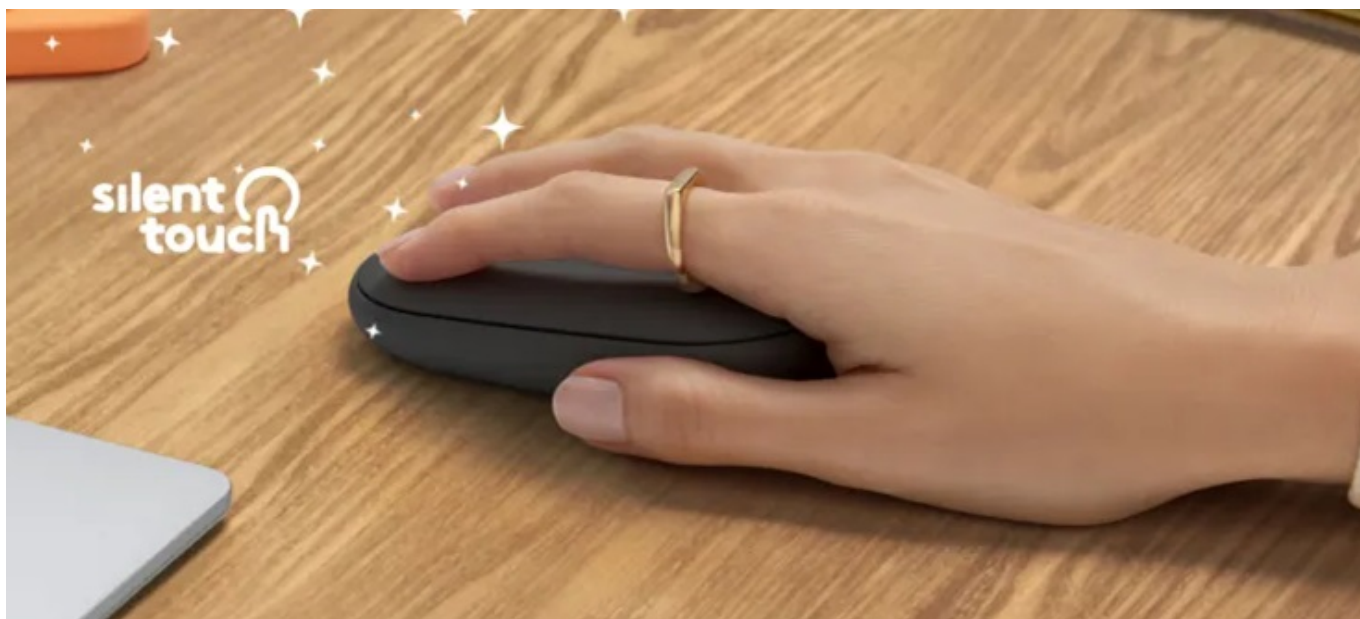

LOGITECH PEBBLE 2 M350S

Cena celkem:	701 Kč (bez DPH: 580 Kč)
Běžná cena:	772 Kč
Ušetříte:	70 Kč
Kód zboží:	MOULOG1027
Part No.:	910-007015
Záruka:	24 měs.
Stav:	Nové zboží

Popis

Tenká myš Logitech Pebble 2 M350s - pracujte tiše až na 3 zařízeních

Bezdrátová myš Logitech Pebble 2 M350s pro každodenní práci s počítačem nebo notebookem. Kromě potřebné funkčnosti se vyznačuje také stylovým vzhledem. Myš **Logitech Pebble 2 M350s** zaujme svým minimalistickým, **tenkým designem a kompaktními rozměry**. Díky tomu ideálně padne do ruky a je také snadno přenosná v tašce nebo batohu. Představuje tak praktické příslušenství pro práci na cestách.

Díky **technologii Silent Touch** jsou tlačítka myši výrazně tišší a bez obav s ní můžete pracovat například v knihovně, ve školní učebně apod. Pro připojení slouží bezdrátové rozhraní **Bluetooth** či **USB adaptér Logi Bolt**. Ve spojení s **technologíí Easy-Switch** můžete rychle a jednoduše přepínat až mezi 3 zařízeními pouhým tlačítkem na spodní straně. **Konstrukce z recyklovaného plastu** potěší ty, kteří dbají na ekologii.

Logitech Pebble 2 M350s

Tenká optická myš vybavená technologií **SilentTouch** disponuje přesným senzorem s rozlišením **až 4000 DPI**. Myš je možné připojit skrze **Bluetooth** či využít **USB adaptér Logi Bolt** (není součástí balení) a připojení **2,4 GHz**. S technologií **Easy-Switch** lze myš používat až na 3 zařízeních současně, mezi kterými je možné jednoduše přepínat pomocí tlačítka na spodní straně. V aplikaci Logi Options+ je možné přizpůsobit si prostřední tlačítko myši pro provádění každodenních akcí, jako je kopírování/vkládání, snímek obrazovky a otevření aplikace. Díky baterii s životností **až 24 měsíců** si nebudete muset dělat starosti s častou výměnou baterií. Výhodou je také samostatné **tlačítko pro zapnutí či vypnutí** myši, které zajistí delší životnost baterie.