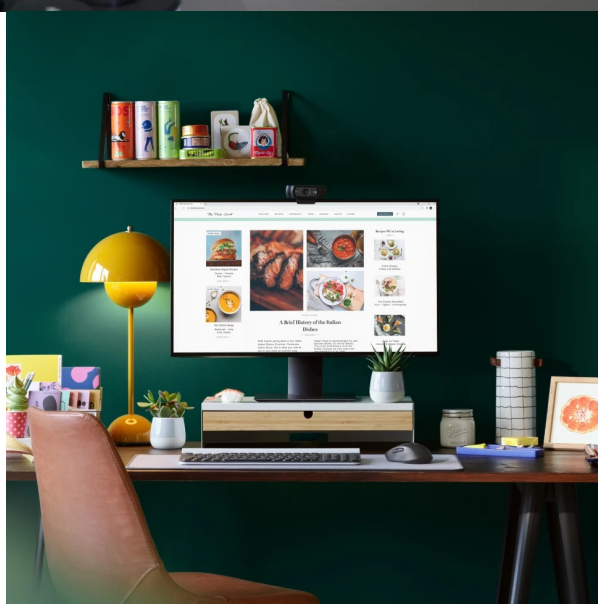

Logitech Signature M650 L

Optická myš vybavená **pěti tlačítky** s technologií **SilentTouch** disponuje přesným senzorem s rozlišením **až 4000 DPI**. Pomocí přepínače na spodní straně si můžete vybrat, zda chcete myš připojit skrze **Bluetooth** či využít **USB adaptér Logi Bolt** a připojení **2,4 GHz**. Napájení zajišťuje **jedna AA baterie**, která udrží myš v chodu až 24 měsíců. Výhodou je také samostatné **tlačítko pro zapnutí či vypnutí** myši, které zajistí delší životnost baterie.

ZÁKLADNÍ SPECIFIKACE

Typ myši: optická
Počet tlačítek: 5
Rozlišení: 400–4000 DPI
Rozhraní: Bluetooth, 2,4 GHz (USB adaptér)
Dosah: 10 m
Napájení: 1× AA baterie (součástí balení)
Rozměry: 118,7 × 66,2 × 42 mm
Hmotnost: 115,4 g
Barva: šedá