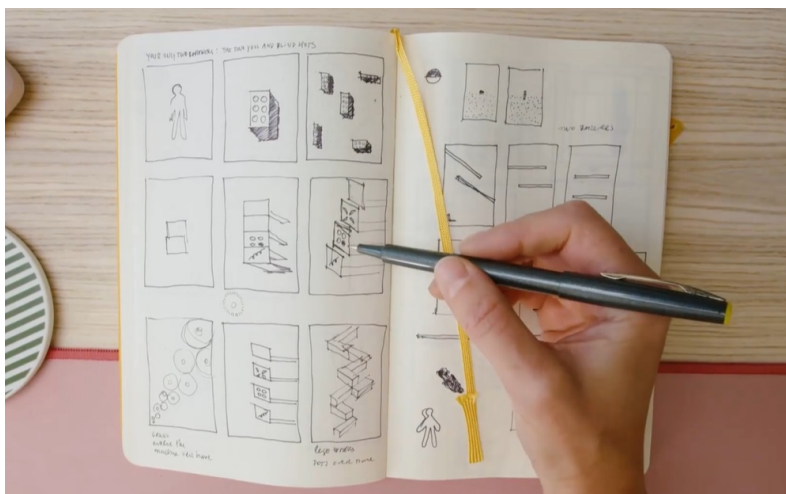

Konstrukce s integrovanou krytkou objektivu vám poskytne okamžité soukromí. Samozřejmostí je podpora nejoblíbenějších komunikačních platform jako **Microsoft Teams**, **Google Meet** nebo **Zoom**. Kamera Logitech BRIO 500 je navržena pro jakékoli on-line schůzky.

Logitech BRIO 500

Webkamera s **Full HD** rozlišením 1920 × 1080 bodů nabízí ostrý obraz a věrné barvy, zatímco zabudovaný **duální mikrofon** zajistí kvalitní zvukový přenos. Integrovaná funkce **autofocus** ve spolupráci s automatickou korekcí osvětlení **RightLight 4** a podporou **HDR** zajistí, že váš obraz bude během videohovorů dokonale ostrý a jasný. Pro zachování maximálního soukromí je přítomna otočná **bezpečnostní krytka**. Praktický flipový držák umožňuje snadné umístění kamery na monitor, rovný podklad, ale i **přípevnění na stativ** pomocí 1/4" závitů. Pro připojení k počítači pak slouží konektor **USB - C**.

Váš prohlížeč nepodporuje video HTML5.

Ukažte se v tom nejlepším světle

S webovou kamerou, která do vaší kancelářské sestavy přináší osobitost a jednoduchost, se budete cítit sebejistě při každé hybridní konferenci. Automatická korekce osvětlení a mikrofony s potlačením šumu zajišťují, že při každé konferenci, ke které se připojíte, budete vypadat a znít jasně a přirozeně.

Budte plně přítomní

Připojte se ke všem firemním konferencím sebejistě, angažovaní a autentičtí díky webové kameře, která vám umožní se ukázat v tom nejlepším světle.