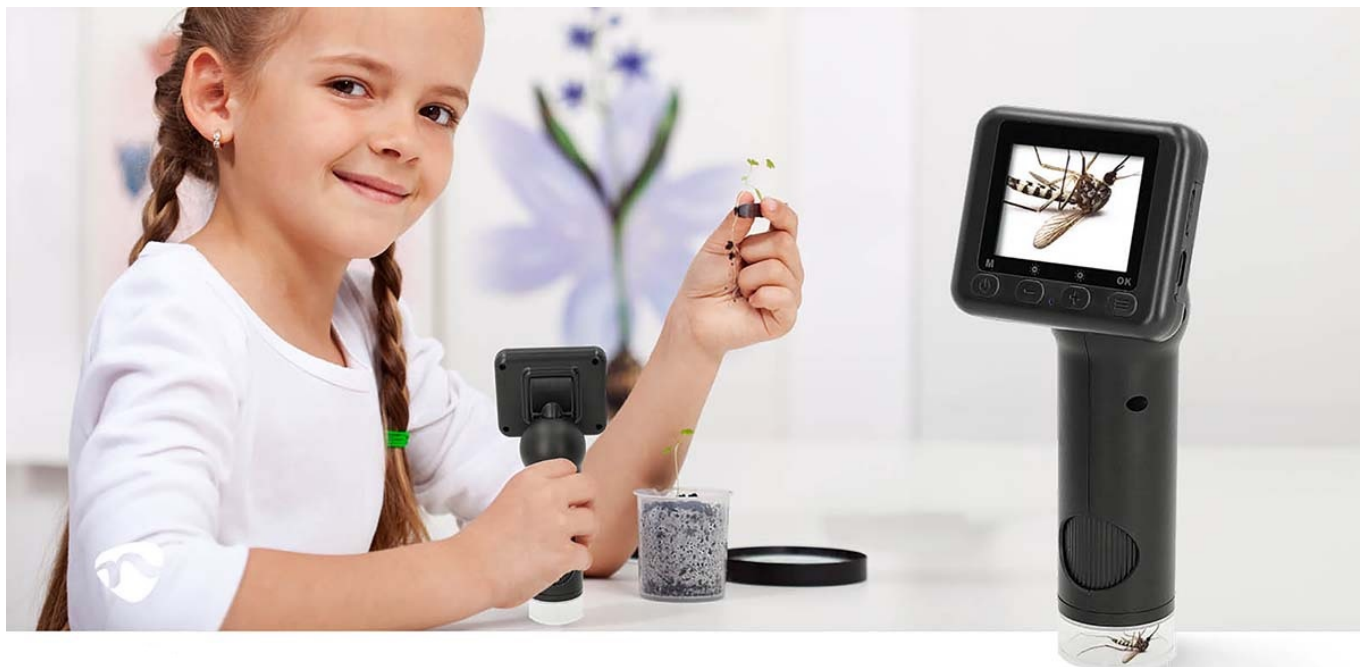

### Mikroskopická kamera Nedis MCAM2424BK - kouzlo objevování

**Ruční digitální mikroskop Nedis MCAM2424BK**, který vám umožní rychle a snadno odhalit věci, které jsou běžnému lidskému oku skryté – ať už jste venku v přírodě, nebo ve své domácí laboratoři. Umožní vám prozkoumat **mikroskopické struktury předmětů** nebo povrchů ve vysokém rozlišení, sledovat objekty v titěrných detailech a zachytit je v podobě fotografií nebo videa. Díky **pokročilým čočkám** je zajištěno mimořádné **zvětšení zkoumaných objektů nebo mikroskopických preparátů**. Disponuje **barevným TFT LCD displejem**, který vám umožní pohodlně sledovat i tu nejmenší část přírody.

Díky funkci **8násobného digitálního zoomu** jsou pořízené záběry jasné a přesné. **Přechod mezi úrovněmi zvětšení** je snadný díky praktickému ovládání, přičemž **faktor zvětšení lze nastavit v rozmezí od 100x až do 500x**. **Mikroskop Nedis MCAM2424BK** pohání integrovaná baterie s **dobou provozu až 5 hodin**, protože kvalitní vědecká pozorování si žádají svůj čas a nesmí se uspěchat. Je vhodný pro učitele, fanoušky do vědy nebo poučené laiky. Umožňuje pozorování rostlin, hmyzu, drobných předmětů, hodinek, šperků apod.

98g

Weighs only 98 grams. Easily fits your pocket.

100x-500x

100X to 500X magnification

### Nedis MCAM2424BK

Praktický ruční mikroskop pro objevování složitých detailů miniaturních objektů. Nabízí **rozlišení 1920 × 1080 pixelů** při 30 snímcích za sekundu (při interpolaci až 48 Mpx) a **šest nastavitelných LED světel**, která zlepšují viditelnost a ostrost obrazu. Faktor zvětšení lze nastavit **od 100x až do 500x**. Mikroskop disponuje **2" barevným LCD displejem**, který lze pro dosažení optimálního sledovacího úhlu naklánět v rozsahu 45°. Napájen je pomocí vestavěné dobíjecí baterie s kapacitou **1000 mAh**, která zaručí **až 5 hodin nepřetržitého provozu**. Nabíjení baterie probíhá prostřednictvím portu **USB-C**. Pro uložení dat je přítomen **slot na microSD kartu** s kapacitou až 32 GB.