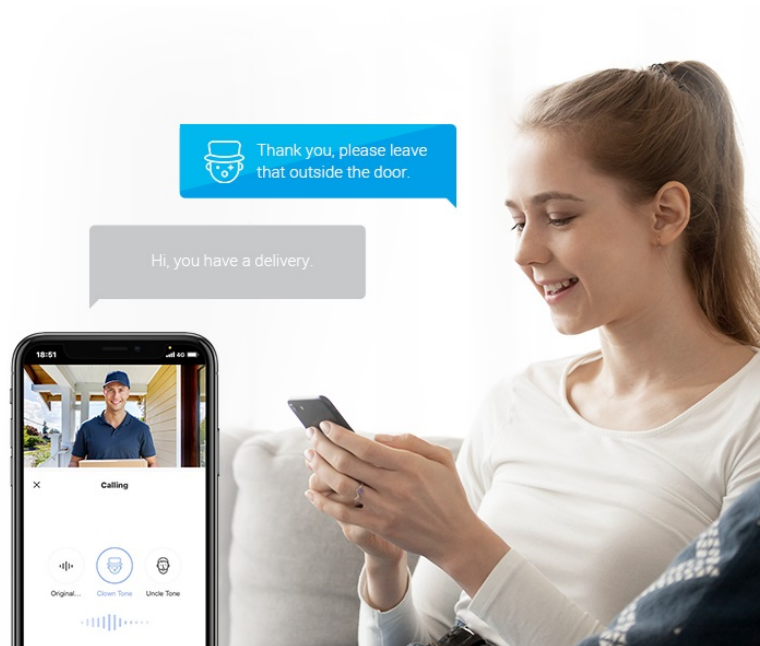

EZVIZ DP2 2K

Cena celkem:	4 622 Kč (bez DPH: 3 820 Kč)
Běžná cena:	5 084 Kč
Ušetříte:	462 Kč
Kód zboží:	KIPEZV1085
Part No.:	CS-DP2(3WPFBS,3MP)
Záruka:	24 měs.
Stav:	Nové zboží

Popis

EZVIZ DP2 2K - jasný výhled za domovní dveře

Chytrý dveřní videotelefon EZVIZ DP2 2K, který přináší bezpečnost a pohodlné ovládání až k vašim domovním dveřím. Dveřní kukátko s kamerou nabízí obraz v **rozlišení 2K** a umožňuje snímání prostoru v širokých zorných úhlech. Díky tomu vám přehledně zprostředkuje, kdo stojí za dveřmi. Ostrý obraz je pak ideální pro jasnou identifikaci osoby. Skrze **barevný dotykový displej** můžete snadno a intuitivně ovládat jednotlivé funkce. Ve spojení s **inteligentní detekcí pohybu** máte vše pod kontrolou a můžete se cítit bezpečně v každé situaci.

Dveřní videotelefon EZVIZ DP2 2K vám poslouží nejenom k živému zobrazení, ale také **obousměrnému videohovoru**, což oceníte například při uvítání přátel, doručování balíčků, pošty nebo využívání dalších služeb. Samozřejmostí je také **podpora nočního vidění** díky IR přísvitu do vzdálenosti až 5 m. Součástí je rovněž **zvonek**.

EZVIZ DP2 2K

Dveřní kukátko s kamerou a funkcí zvonku nabízí rozlišení **2304 x 1296** obrazových bodů a úhel záběru **166°**. Video ve vysoké kvalitě zaručí také při nočních záběrech díky **IR přísvitu** s dosahem až 5 m. **PIR čidlo** pro detekci pohybu zajistí dokonalé zabezpečení prostoru. Kukátko disponuje 4,3" dotykovým displejem, bezdrátovým připojením **Wi-Fi** a slotem pro paměťovou kartu o velikosti až 512 GB pro nahrávání záznamu. Díky mobilní aplikaci budete mít přehled o situaci před dveřmi **24 hodin denně, 7 dní v týdnu** odkudkoli skrze váš smartphone. O napájení se stará vestavěná baterie s kapacitou **4600 mAh**, nebo napájecí adaptér (není součástí balení).