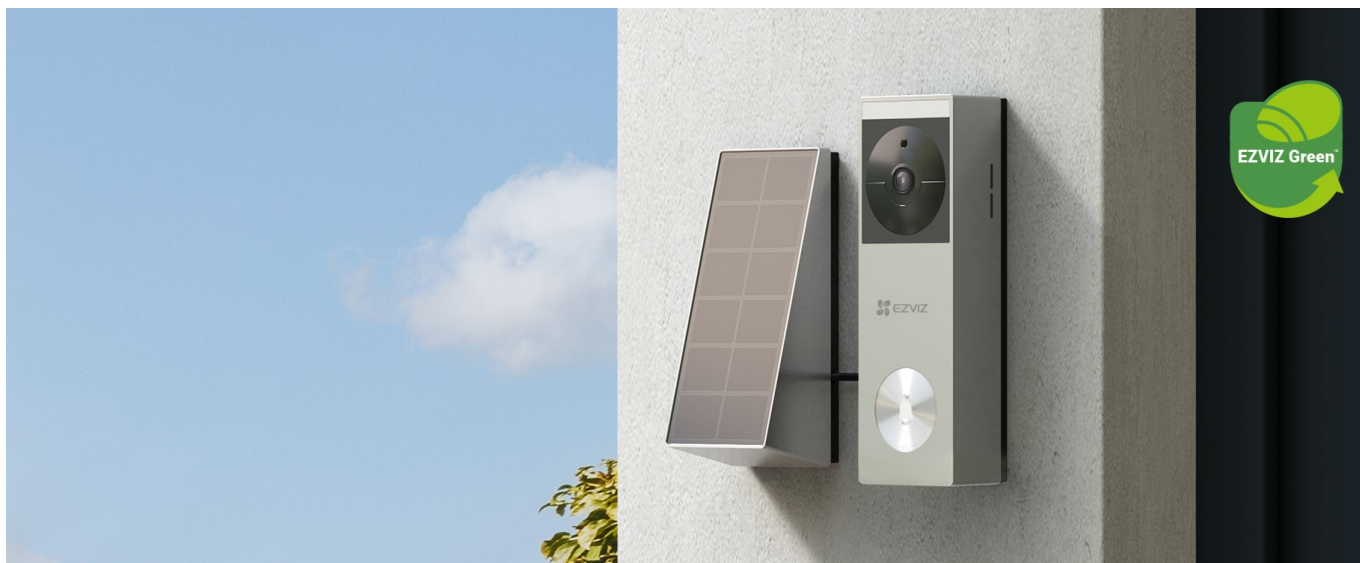

### Chytrý domovní zvonek EZVIZ HP3 Pro - detailní zobrazení každého návštěvníka

Chytrý domovní zvonek **EZVIZ HP3 Pro** představuje nov standard ochrany. Disponuje **integrovanou kamerou, reproduktorem a mikrofonom**, takže můžete být s návštěvníkem ve spojení dřív, než zaklepe na dveře.

Díky **bezdrátovému Wi-Fi připojení** a zabudované baterii (s možností napájení skrze solární panel) můžete domovní **zvonek EZVIZ HP3 Pro** umístit rovnou na zeď u vchodu domu, bytu, bungalovu apod. Zabudovaný **PIR senzor** s pokročilým algoritmem detekuje tvar lidského těla a jeho pohyby. Díky tomu se vyvaruje falešným poplachům a zachytí všechny, kteří se vyskytnou v detekční zóně.

### EZVIZ HP3 Pro

Chytrý domovní zvonek s integrovanou **kamerou**, mikrofonom, reproduktorem a bezdrátovým připojením **Wi-Fi**. Nabízí možnost **obousměrné komunikace** skrze aplikaci EZVIZ. Díky **PIR senzoru pohybu** s úhlem snímání **120°** dokáže detekovat pohyb přede dveřmi a upozornit na něj notifikací v chytrém telefonu. Pro případ zhoršených světelných podmínek je přítomen **bílý LED přísvit**. Kamera disponuje rozlišením **2048 × 1296** obrazových bodů a úhlem záběru **162°**. Mezi další chytré funkce patří například **rozpoznávání lidské postavy** či funkce změny hlasu pro zachování soukromí při komunikaci. Zvonek má k dispozici vestavěné **eMMC úložiště s kapacitou 32 GB**, na které lze ukládat záznamy z kamery. Ty je pak možné zpětně přehrávat v mobilní aplikaci. V případě pokusu o násilné odstranění zvonku se automaticky spustí alarm a je odesláno upozornění do mobilní aplikace. Samozřejmostí je odolnost proti prachu a vodě dle **IP65**. O napájení se stará vestavěná baterie s kapacitou **5200 mAh**, kterou lze dobít skrze dodávaný **solární panel**, případně pomocí **USB-C** konektoru. K napájení lze také využít stávající zvonkové napájení (8–24 V AC). Zařízení je **možné doplnit o přídatný vyzváněcí modul** do elektrické zásuvky EZVIZ CH1 (není součástí balení).