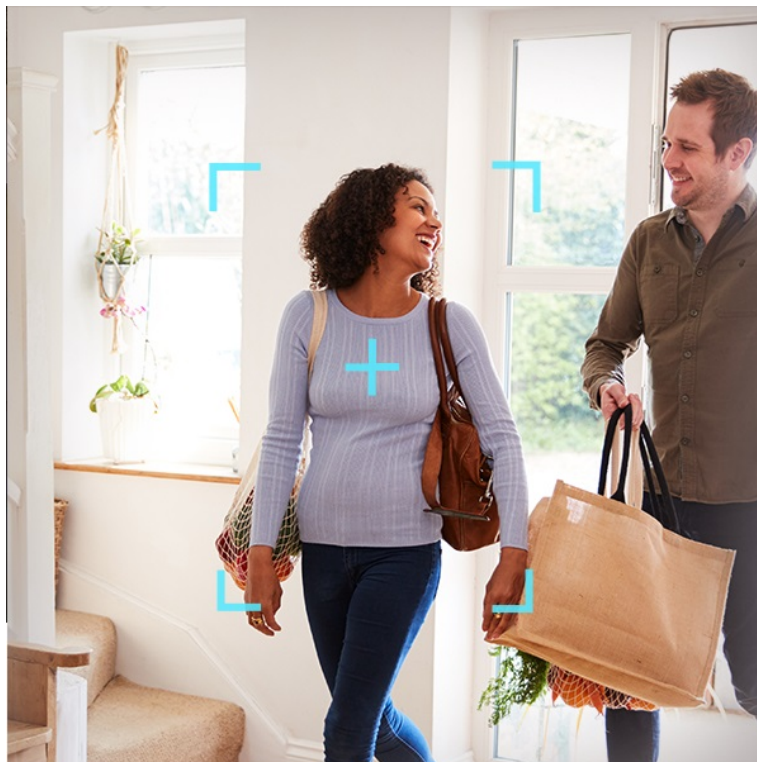

IP kamera EZVIZ H6c Pro výrazně zlepší zabezpečení vašeho interiéru. Díky **otočné konstrukci** pokryje velký prostor, který vám zprostředkuje v podobě obrazu ve 3K rozlišení. Důležité informace o tom, co se u vás doma děje, získáváte formou upozornění. Systém detekce je natolik inteligentní, že dokáže rozpoznat pohybující se osobu a sledovat každá její krok. Mezi další inteligentní funkce patří například **upozornění na změnu hladinu hluku**.

Díky tomu můžete zavčas rozpoznat možný problém a spojit se s kamerou pouhým klepnutím na tlačítko pro zahájení hovoru. Samozřejmostí je živý obraz i v nočních hodinách. **Kamera EZVIZ H6c Pro** podporuje pokročilý režim nočního vidění s jasnými detaily, takže můžete klidně spát od večera do rána. Kamera podporuje připojení pomocí rozhraní **RJ-45** nebo **Wi-Fi**.

EZVIZ H6c Pro

Bezdrátová IP kamera je navržena pro snadné sledování vnitřních prostor. **Snímač 1/2,7" CMOS** je schopný snímat video v rozlišení **2880 x 1620 při 25 fps**. Pro případ zhoršených světelných podmínek je přítomen **IR přísvit** do vzdálenosti **až 10 m** a bílý **LED přísvit** pro barevné záznamy v noci. Součástí kamery je integrovaný **reproduktor a mikrofon**, který umožňuje oboustrannou komunikaci. Připojení lze jednoduše realizovat jak drátově prostřednictvím **RJ-45** konektoru, tak bezdrátově skrze **Wi-Fi**. Propojení kamery pomocí aplikace v mobilním zařízení umožní pohodlný vzdálený přístup, pořizování záznamů či fotografií nebo upozornění v případě **detekce pohybu**. Mezi další užitečné funkce patří například rozpoznávání a sledování lidské postavy (Auto-Tracking), detekce hlasitých zvuků či **dotykové tlačítko** pro zahájení hovoru. Natočené záznamy je možné ukládat na **microSD kartu** do kapacity až 512 GB nebo odesílat na cloudové úložiště (na základě předplatného). Přímou v aplikaci navíc můžete s kamerou pohodlně otáčet o **až 340°** horizontálně a **až 55°** vertikálně.