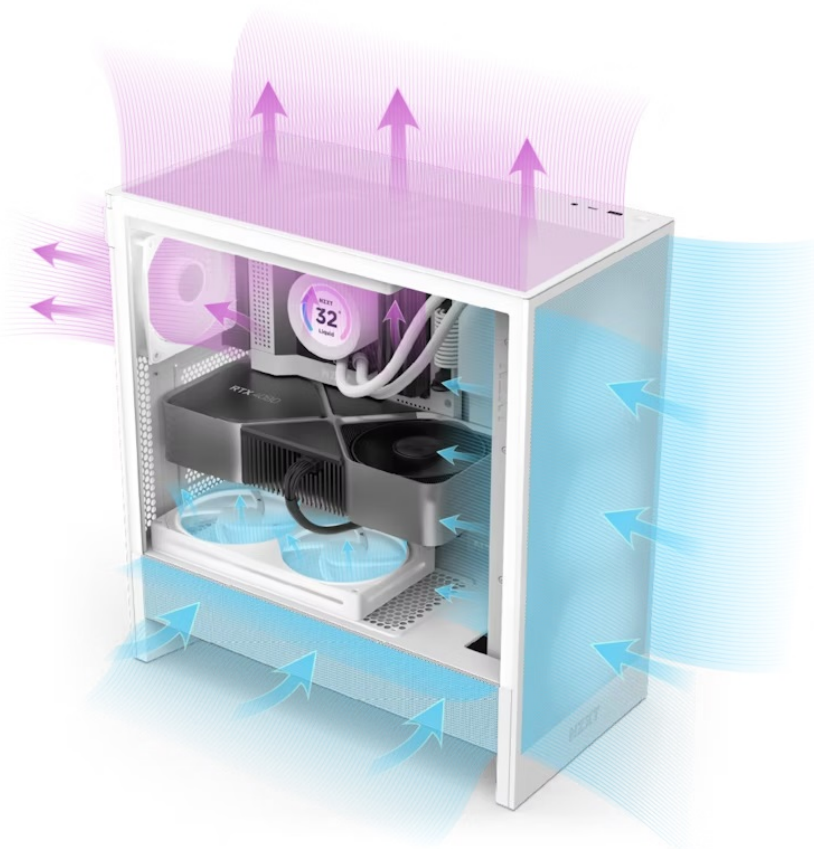

Počítačová skříň NZXT H5 Flow RGB Edition velikosti Middle Tower je navržena pro stavbu moderního PC systému s důrazem na perfektní proudění vzduchu a chlazení GPU. **Panely se síťovaným designem** jsou ideální pro výkonné sestavy s pokročilým nebo vodním chlazením. Současně zajišťují maximální průtok vzduchu a zamezují nadměrnému vniknutí prachu.

Vnitřní prostor pojme všechny komponenty v čele s **chladičem CPU** do výšky až 170 mm a grafickou kartou o délce až 410 mm. Instalovat lze rovněž **základní desky různých formátů - ATX, Micro ATX, Mini ITX, EATX**. V základu je skříň osazena **jedním RGB ventilátorem o velikosti 360 mm** (kombinace 3x 120mm ventilátorů) a **jedním 120mm**

NZXT H5 Flow RGB

Elegantní počítačová skříň nabízí stylovou **prosklenou bočnici**, perforovaný panel a prvotřídní kovovou konstrukci. Osazení komponentami je lehké díky **systému správy kabeláže**, kabely tedy nikde zbytečně nepřekáží. Skříň je na přední straně **osazena jedním RGB ventilátorem o velikosti 360 mm (kombinace 3x 120mm ventilátorů) a jedním 120mm ventilátorem** bez podsvícení na zadní straně. Potěší také možnost rozšíření o další čtyři ventilátory. Samozřejmostí jsou prachové filtry. Důmyslné řešení umožňuje pohodlné umístění **až 360 mm dlouhého výměníku** vodního chlazení na přední straně. Ve skříni je dostatek prostoru pro chladič CPU do výšky až 170 mm a grafickou kartu o délce až 410 mm. Na horním panelu je k dispozici jeden port **USB 3.0**, jeden port **USB-C** a kombinovaný port sluchátek a mikrofonu. Skříň je dodávána **bez zdroje**.

Ilustrační foto - Zobrazené komponenty na úvodní fotografii nejsou součástí balení.

ZÁKLADNÍ SPECIFIKACE

Provedení skříně: Middle Tower

Interní pozice: 2x 2,5", 1x 3,5"

Kompatibilita základní desky: ATX, Micro ATX, Mini ITX, EATX (do 277 mm)