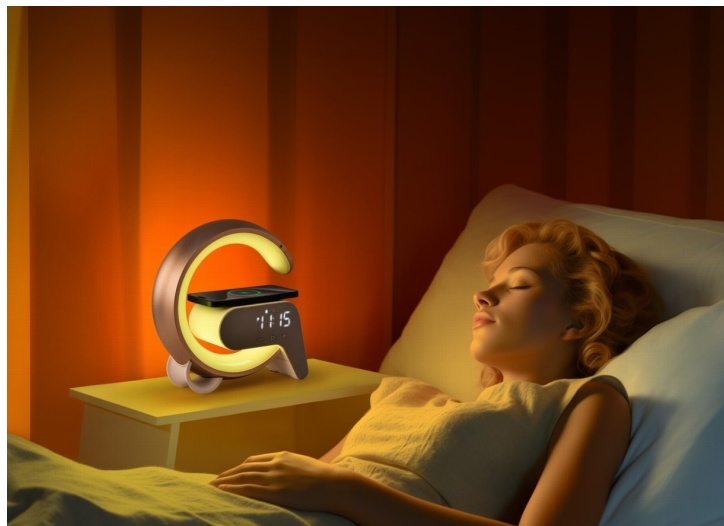

IMMAX LED FLAMINGO ZLATÁ

Cena celkem:	1 221 Kč
	(bez DPH: 1 009 Kč)
Běžná cena:	1 344 Kč
Ušetříte:	122 Kč
Kód zboží:	LAMIMM1060
Part No.:	08986L
Záruka:	24 měs.
Stav:	Nové zboží

Popis**IMMAX LED FLAMINGO - světlo pro relaxaci, nabíječka pro smartphone**

Stolní lampička IMMAX LED FLAMINGO, která do místnosti vnese nejenom potřebné osvětlení, ale také stylový vzhled. Uplatní se tak rovněž jako nepřehlédnutelný doplněk v místnosti. Kromě osvětlení přináší také možnost **bezdrátového Qi napájení a budík**. LED lampička **IMMAX FLAMINGO** produkuje teplý odstín světla, které vytvoří příjemnou atmosféru v interiéru. Nechybí ani **funkce plynulého stmívání a RGB podsvícení**, takže je ideální na usínání nebo vytvoření přívětivé nálady v dětském pokojíčku apod.

Pro navození relaxačního stavu disponuje také **6 přírodními zvuky**, které zklidní mysl. Škálu funkcí doplňuje **Bluetooth reproduktor**, který vám umožní přehrávání hudby přímo z vašeho smartphonu nebo tabletu. **Lampička IMMAX LED FLAMINGO** je opatřena displejem, který zobrazuje čas. Nastavit lze rovněž **budík s 2 časy buzení**. Horní plocha obsahuje integrovanou **Qi nabíječku pro bezdrátové napájení** kompatibilního smartphonu.

IMMAX LED FLAMINGO

Netradiční LED stolní lampička s praktickým **digitálním displejem** a s efektním **RGB podsvícením**. Nabízí teplý odstín světla a plynulé stmívání. Tato lampička je ideální do dětských pokojíčků díky možnosti **přehrávání šesti různých přírodních zvuků** či bílého šumu k večernímu zklidnění. LED displej disponuje možností ztlumení i úplného vypnutí. Pro přehrávání hudby z mobilního zařízení bez nutnosti připojení kabelu je připraven **Bluetooth reproduktor**. K dispozici je navíc i **duální budík** pro dva různé časy probuzení, **bezdrátová nabíječka standardu Qi** a nabíjecí **USB port** pro nabíjení