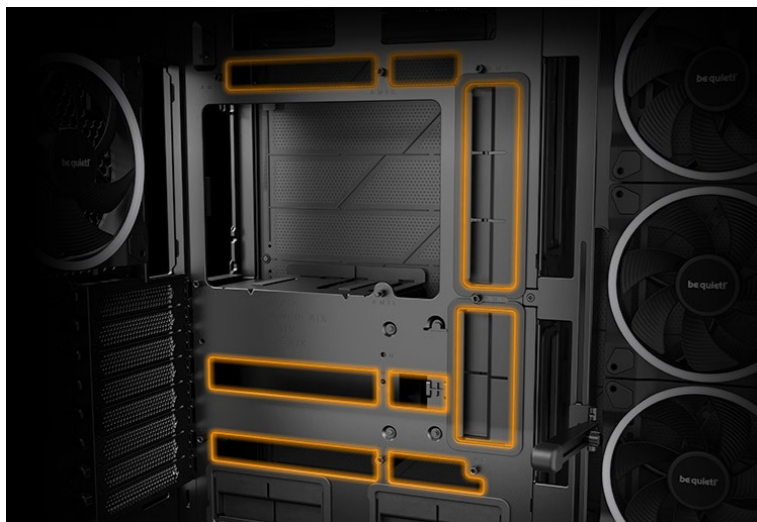

Počítačová skříň **Be quiet! LIGHT BASE 900FX** moderního střihu, která svými rozměry a funkcí potěší všechny náročné uživatele a kutily. Kombinuje stylový vzhled s průhlednými panely spolu s efektivním chlazením. Ve výsledku pak získáte skvěle vypadající PC systém s vysokým výkonem a tichým provozem. Uplatní se při tvorbě **herní sestavy, multimediálního centra i pracovní stanice**. Pro variabilní konfiguraci je zde místa víc než dost. **Velké průhledné panely na přední a boční straně** poskytují panoramatický pohled na komponenty uvnitř skříně. Fanoušky osvětlení potěší přítomnost **ARGB LED pásku**.

Be quiet! LIGHT BASE 900FX

Unikátní počítačová skříň s průhlednou bočnicí i předním panelem formátu **Middle Tower** nabízí dostatek prostoru pro montáž většiny dostupných komponent. Hlavní předností této skříně je možnost **rychlé změny její orientace** díky systému **odnímatelných a přemístitelných nožiček**. Skříň je dodávána **se čtyřmi předinstalovanými 140mm ventilátory s ARGB podsvícením**. K tomu nabízí dalších až **6 pozic pro ventilátory** a **dva integrované rozbočovače ventilátorů a ARGB**. Na předním panelu se nachází **dva porty USB 3.0**, jeden port **USB-C**, sluchátkový výstup a audio vstup pro mikrofon. Herní design ještě doplňuje elegantní **ARGB osvětlení** lemující strany skříně, díky čemuž je viditelné bez ohledu na to, v jaké orientaci skříně používáte. Ve skříně je dostatek prostoru pro **chladič CPU do výšky až 190 mm** a grafickou kartu o délce až 495 mm. Důmyslné řešení umožňuje pohodlné umístění **až 420 mm dlouhého výměníku** vodního chlazení