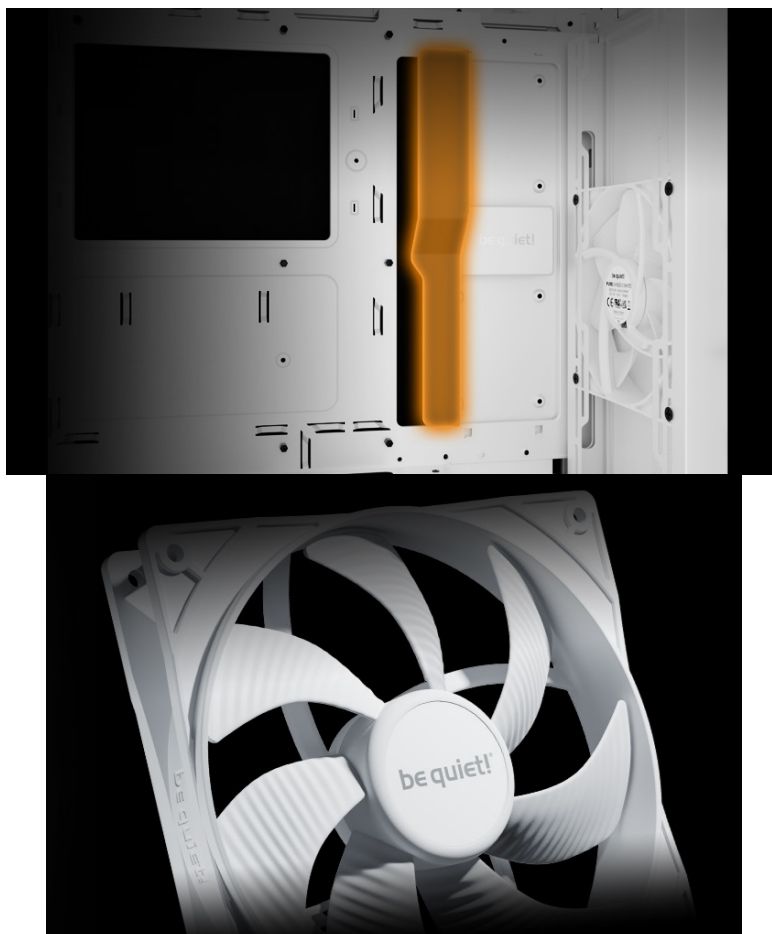

BE QUIET! PURE BASE 501 AIRFLOW BÍLÁ

Cena celkem: **2 399 Kč**

(bez DPH: 1 983 Kč)

Běžná cena: **2 639 Kč**

Ušetříte: **240 Kč**

Kód zboží: CASBQT1168

Part No.: BG075

Záruka: 36 měs.

Stav: Nové zboží

Popis

Lepší airflow, lepší chod vašeho PC - Be quiet! PURE BASE 501 Airflow

Počítačová skříň **Be quiet! PURE BASE 501 Airflow** ve formátu **ATX**, která je vhodná pro stavbu všestranně zaměřených PC systémů. Provedení se vyznačuje elegancí bez rušivých prvků. Skříň disponuje dvojicí předinstalovaných ventilátorů Pure Wings 3. Design lopatek podporuje silné proudění vzduchu bez nadměrného hluku. Pro ještě lepší chladičí výkon je tento model vybaven **perforovaným předním panelem**, a tak přináší špičkový výkon pro spolehlivý chod náročných sestav.

PC skříň **Be quiet! PURE BASE 501 Airflow** v provedení Middle Tower nabízí dostatek prostoru pro všechny komponenty

a vměstnají se do ní moderní grafické karty nebo velké chladiče, radiátor a samozřejmě ventilátory. Svým uspořádáním a designem umožňuje **efektivní správu kabeláže** a podílí se na celkově čistém uspořádání. Na vnější horním panelu naleznete snadno přístupné konektory pro připojení moderních periférií.

ZÁKLADNÍ SPECIFIKACE

Provedení skříně: Middle Tower

Interní pozice: 5 × 2,5", 2 × 3,5"

Kompatibilita základní desky: ATX, Micro ATX, Mini-ITX

Zdroj: bez zdroje

Konektory na horním panelu: 2 × USB 3.2 Gen1, 1 × USB-C 3.2 Gen2, 1 × kombinovaný port sluchátek a mikrofonu