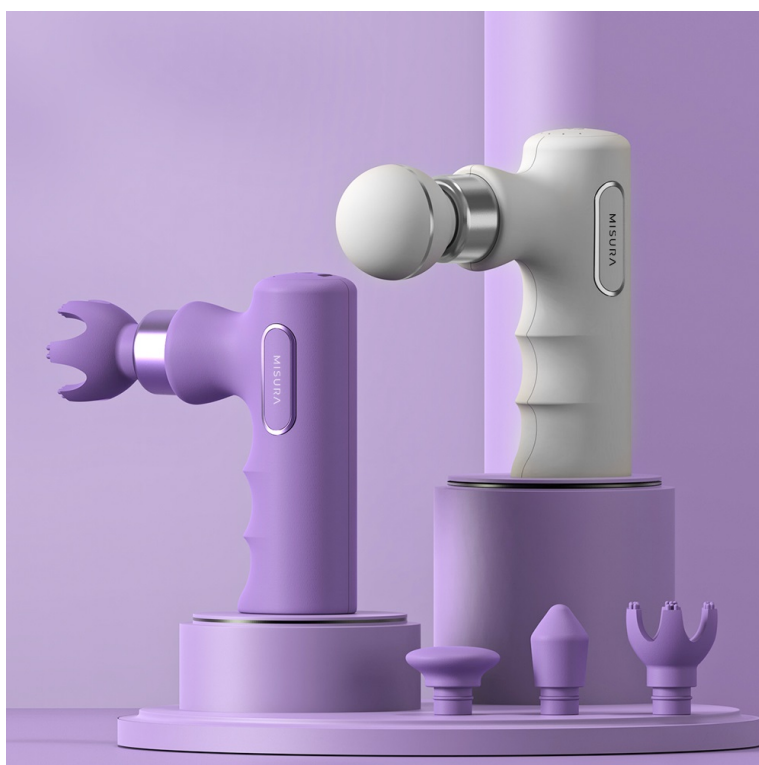

**Masážní pistole MISURA MB5 Mini** je ideální přístroj pro regeneraci svalů a kloubů jednoduše v pohodlí domova, v kanceláři nebo na cestách. Je vhodný pro všechny, kteří během dne čelí namáhavé práci, nebo mají sedavé zaměstnání. Na své si přijdou také amatérští sportovci, kteří potřebují po svém výkonu nebo tréninku rychlou regeneraci. Masážní pistole **MISURA MB5 Mini** je navržena s ohledem na každodenní použití a přinese úlevu po náročném dni v kanceláři, aktivitách v přírodě nebo práci na zahrádce. Díky **kompaktnímu designu** se jednoduše vměstná do batohu, tašky nebo vaší kapsy.

### MISURA MB5 Mini

**Masážní pistole MISURA MB5 Mini** přináší **svěží a kompaktní design**, který se pohodlně vejde do kapsy nebo batohu. I přes svou malou velikost však ukrývá tato pistole veškerou sílu pro dokonalou masáž. Po náročném cvičení, tréninku i při sedavém zaměstnání jsou svaly zatěžovány a zaslouží si také náležitý relax. Ruční masážní pistole **MISURA MB5 Mini** je navržena tak, aby snižovala tonus ve svalích vedoucí k nepříjemné bolesti a dopomohla k jejich uvolnění, prokrvení a rychlejší regeneraci. Přístroj byl vyvinut ve spolupráci s odborníky i sportovci a jeho funkce odpovídají individuálním požadavkům uživatele. **Masážní stroj MISURA MB5 Mini** pracuje na principu pulzujících vibrací, které proudí do ztuhlé svalové tkáně a pomáhají k hloubkové stimulaci svalů a uzlových bodů. Díky tomu je zmírněna únava a bolest při takzvaném „přetažení“.