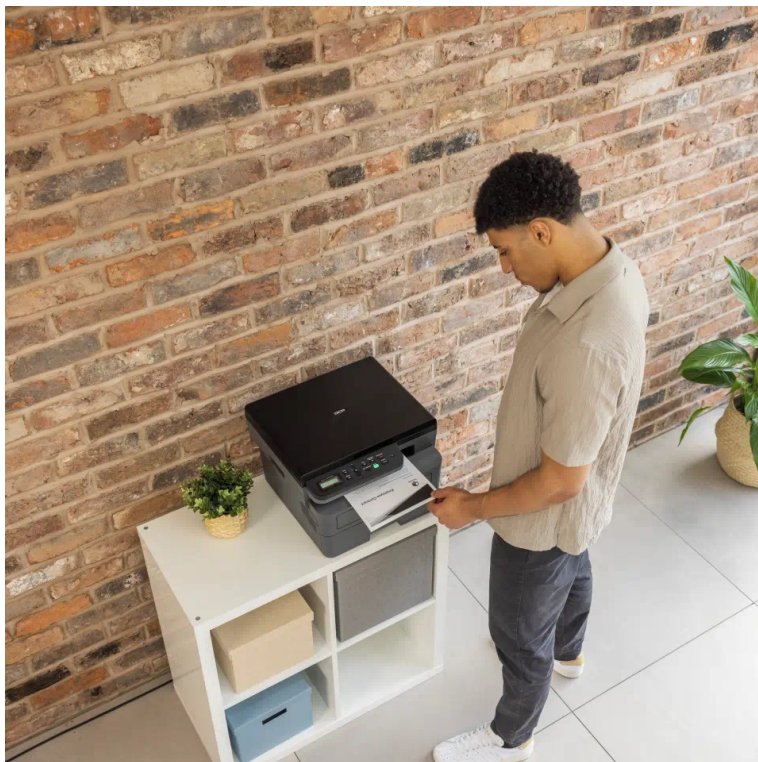

### Brother DCP-L2622DW - buďte produktivní s oboustranným tiskem

**Multifunkční tiskárna Brother DCP-L2622DW** nabízí klíčové funkce pro chod firemní kanceláře nebo menší pracovní skupiny. Tiskárna v sobě integruje také **kopírku** a **skener**, takže s jedním zařízením obsáhnete veškerou každodenní agendu. Díky **rychlosti tisku až 34 stran za minutu** podporuje svižnou produkci dokumentů.