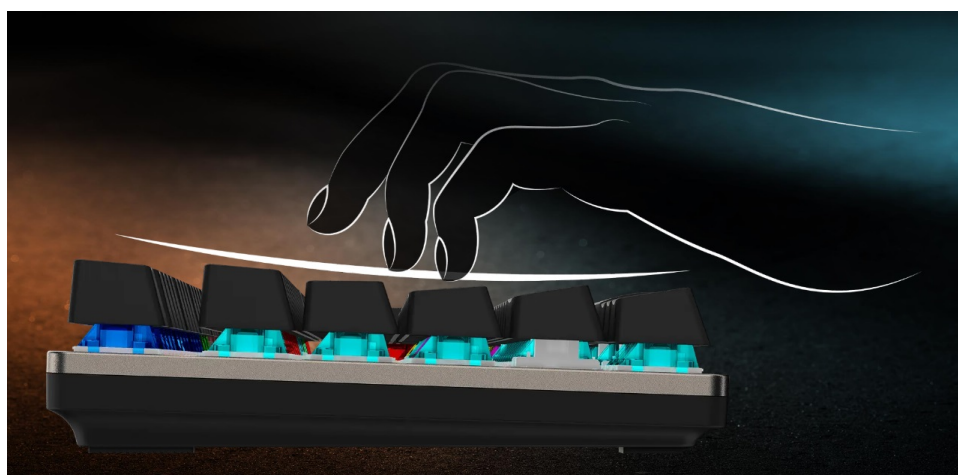

Mechanická klávesnice MSI FORGE GK310 v sobě spojuje výkon a estetiku, díky které se skvěle uplatní v herním koutku i na pracovním stole. Je totiž ideální nejenom na gaming, ale také kreativní činnosti a náročnou práci. Klávesy jsou osazeny **mechanickými lineárními spínači MSI Red**, které podporují přesnost a plynulost každého stisku.

Současně disponují **dlouhou životností více než 60 milionů stisknutí**, takže se dokonale hodí pro herní žánry s vypečenými bossy nebo zběsilou hratelností. Ve spojení s **ergonomickým designem kláves** se klávesnice MSI FORGE GK310 ovládání s maximálním pohodlím. Díky konstrukčnímu profilu **podporuje přirozenou polohu rukou** pro rychlé psaní a komfortní ovládání her.

Dosažená poloha rukou rovněž **snižuje námahu zápěstí** během dlouhodobého používání. **Odnímatelný horní kryt** vám umožní upravit celkový styl klávesnice nebo ulehčit údržbu. **Praktický ovládač** vám umožní jednoduchou změnu herního nebo kancelářského režimu. Tento ovládací prvek slouží také k nastavení světelných efektů, jasu nebo hlasitosti. Nechybí ani **multimediální tlačítka** pro snadnou kontrolu hlavních funkcí či přístup k nastaveným profilům.