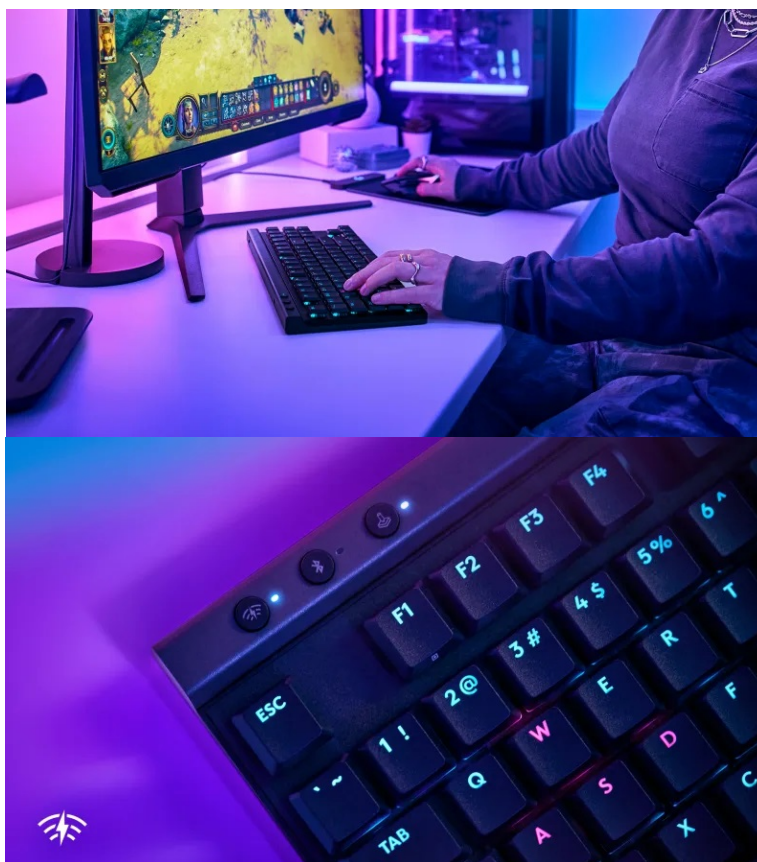

S **herní klávesnicí Logitech G515 LIGHTSPEED TKL** získáte do každého souboje přesnost, rychlost a komfortní bezdrátové připojení. **Technologie LIGHTSPEED** nabízí 3režimovou konektivitu a připojení můžete měnit stiskem tlačítka. **Nízkoprofilová konstrukce** je elegantní na pohled a díky své ergonomii podporuje komfortní ovládání nebo psaní. **Mechanické GL spínače** podporují rychlejší aktivaci, a tím pádem také rychlejší reakce.

Klávesnice Logitech G515 LIGHTSPEED TKL podporuje **software G HUB**, s jehož pomocí si funkce klávesnice uprůsobíte podle svých požadavků. Umožní vám například naprogramovat funkční klávesy nebo namapovat libovolné klávesy na základě herního žánru nebo konkrétního titulu. **Funkce LIGHTSYNC RGB** přináší bohaté možnosti osvětlení, které stylově doplní vzhled nejen klávesnice, ale celého vašeho herního koutku.

Logitech G515 LIGHTSPEED TKL

Bezdrátová herní klávesnice v provedení TKL (Tenkeyless, **bez numerické části**) disponující nízkoprofilovými mechanickými **hmatovými spínači GL**. Nabízí **RGB podsvícení**, které lze nastavit z palety **16,8 milionu barev**. Vytvořte si vlastní animace, nebo si díky technologii **LIGHTSYNC** vyberte z předvolených efektů, kdy je podsvícení řízeno hrami, zvukem nebo obsahem obrazovky. Připojení k počítači lze realizovat jak bezdrátově pomocí technologie **Bluetooth** či miniaturní USB přijímač s technologií **2,4 GHz**, tak i drátově pomocí **USB** kabelu. Na jedno nabití vydrží baterie v chodu **až 36 hodin**.