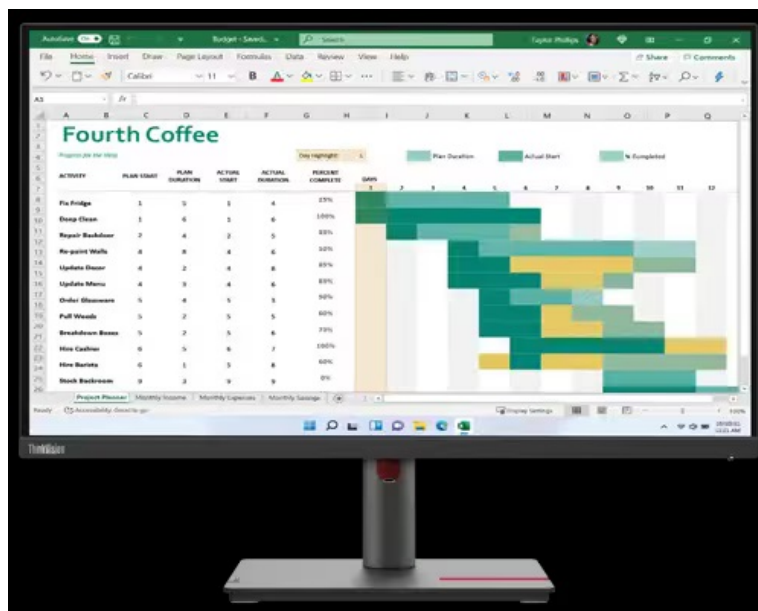

Lenovo ThinkVision T27h-30 - ostrý obraz do moderní kanceláře nebo domácnosti

Monitor Lenovo ThinkVision T27h-30 s kvalitním **QHD displejem**, který je navržen pro maximální pracovní produktivitu. Displej s **úhlopříčkou 27"** je natolik prostorný, aby přehledně zobrazil aplikace, tabulky, dokumenty i multimediální obsah. Umožní vám rovněž činnost s více okny najednou, a tak podpoří **efektivní multitasking**. **IPS panel** produkuje široké pozorovací úhly a displej **pokrývá 99 % sRGB barevné palety**, takže si veškerý obsah v bohatých barvách dopřejete bez zkreslení i při pohledu ze stran.

Konstrukce s tenkými rámečky umožňuje komfortní sledování při konfiguraci s více monitory vedle sebe. **Monitor Lenovo ThinkVision T27h-30** potěší také pestrou konektivitou, která obsahuje **HDMI, DisplayPort, USB 3.0**, a dokonce také **USB-C**. Díky rozličným možnostem připojení vytvoříte okolo monitoru všestranné výpočetní centrum pro práci, případně multimediální zábavu.

Lenovo ThinkVision T27h-30

LED monitor s úhlopříčkou **27"** a Quad HD rozlišením **2560 × 1440** obrazových bodů nabízí jas **350 cd/m²**, dobu odezvy **4 ms** a pokrytí **99 % sRGB**. Použitím technologie **IPS** je dosaženo širokých pozorovacích úhlů **178° horizontálně i vertikálně**. K dispozici jsou **čtyři USB 3.0 porty**, ethernetový port **RJ-45** a jeden port **USB-C**, který kromě vysokorychlostního přenosu videa a dat umožňuje napájení připojených zařízení až do 90 W. Potěší také výškově nastavitelný stojan a funkce **Pivot**.

Porty USB nejsou funkční, pokud není monitor propojen skrze USB-C s počítačem.

Součástí balení je USB-C kabel.

ZÁKLADNÍ SPECIFIKACE

Typ panelu: IPS

Úhlopříčka: 27"

Poměr stran: 16 : 9

Rozlišení: 2560 × 1440