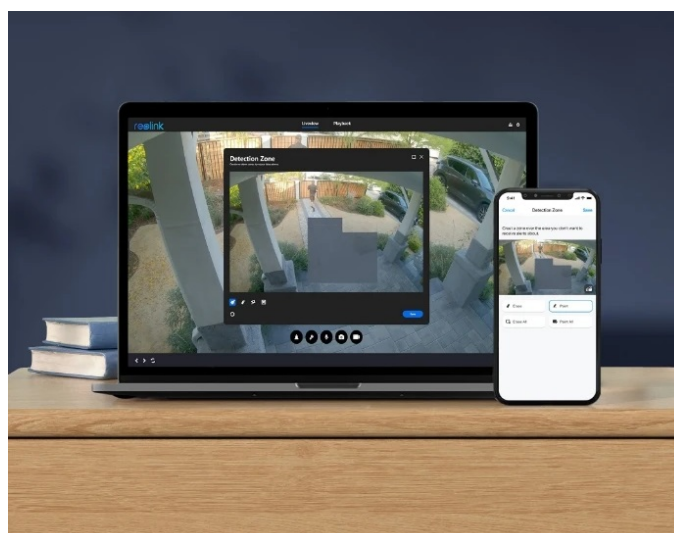

---

**IP kamera Reolink W437 - chrání okolí, odolá vandalům**

**Bezpečnostní IP kamera Reolink W437**, na kterou si žádný vandal nepříjde. Vyznačuje se robustní **konstrukcí třídy odolnosti IK10, respektive IP67**, díky čemuž se přes její pevný kryt jen tak něco nedostane. Vydrží nárazy, drsné podmínky počasí i pokusy o úmyslné poškození a v každé situaci odvede svou práci. Model podporuje **technologii Wi-Fi 6**, díky čemuž je zajištěno **plynulé streamování obrazu ve vysokém rozlišení 4K**.

Blesková rychlost a stabilní konektivita přinese zabezpečení vaší domácnosti. Záběry v jemném 4K rozlišení vám umožní zachytit obraz ostře a se všemi detaily. Ve spojení s **režimem nočního vidění** vám umožní komfortní sledování během dne, noci i za slabého osvětlení. **IP kamera Reolink W437** nabízí funkci **5x optického zoomu**, která je ideální pro zachycení objektů, které jsou zdaleka hůře viditelné.

### Reolink W437

8megapixelová IP kamera typu **dome** nabízí snímač **1/2,8" CMOS** s rozlišením **3840 × 2160** obrazových bodů a úhlem záběru **100° až 31°** (horizontálně). V případě zhoršených světelných podmínek či tmy je přítomen IR přísvit do vzdálenosti **až 30 m** a bílý **LED přísvit** pro barevné záznamy v noci. Připojení lze jednoduše realizovat skrze **RJ-45 port** nebo bezdrátově pomocí **Wi-Fi**. Díky **aplikaci Reolink** lze sledovat dění v domácnosti či jiných prostorech **24 hodin denně, 7 dní v týdnu** odkudkoli skrze váš smartphone. Kamera navíc disponuje zabudovaným **mikrofonem a reproduktorem**. Při detekci pohybu vydá jasné světlo a spustí sirénu, aby varovala potenciální vetřelce. Díky voděodolnosti dle **IP67** nabízí jak vnitřní, tak i venkovní možnost použití. Potěší také kompatibilita s hlasovým asistentem **Google Assistant**.