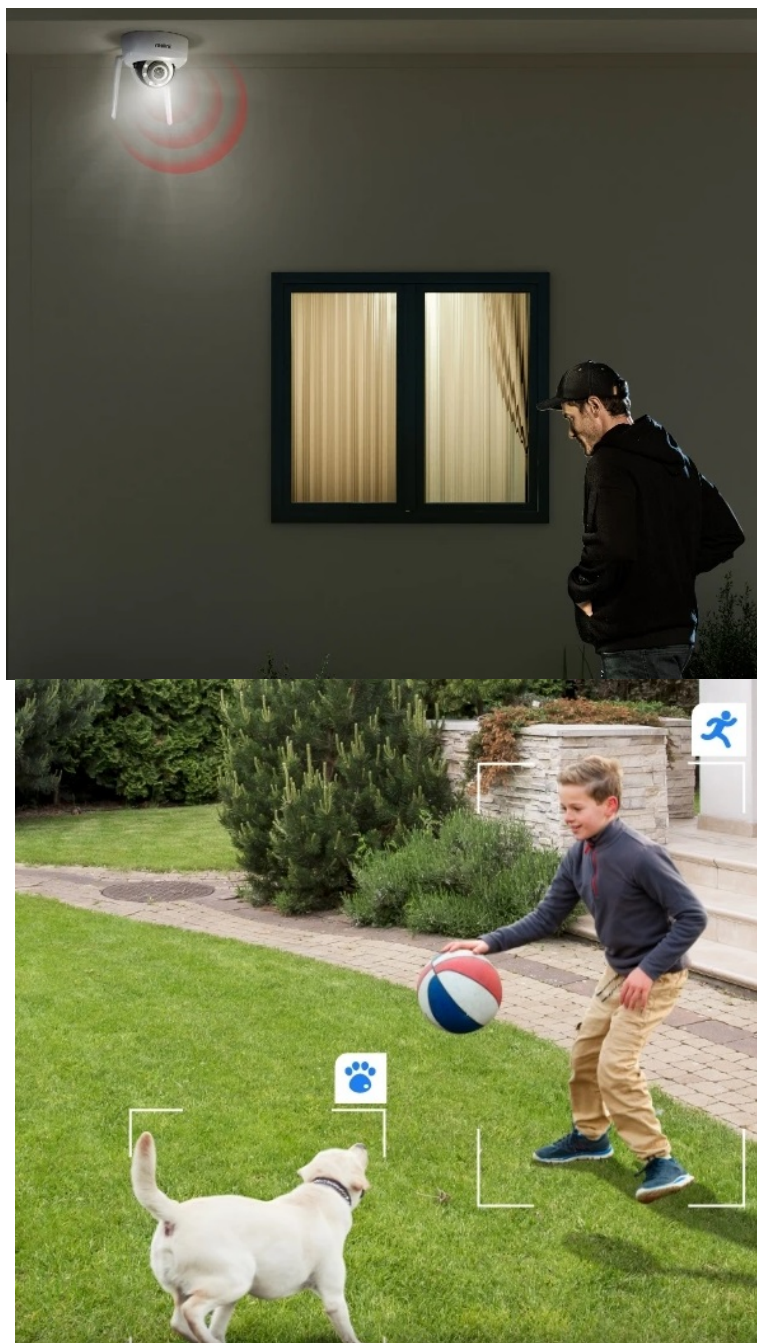

---

**IP kamera Reolink W437 - chrání okolí, odolá vandalům**

**Bezpečnostní IP kamera Reolink W437**, na kterou si žádný vandal nepříjde. Vyznačuje se robustní **konstrukcí třídy odolnosti IK10, respektive IP67**, díky čemuž se přes její pevný kryt jen tak něco nedostane. Vydrží nárazy, drsné podmínky počasí i pokusy o úmyslné poškození a v každé situaci odvede svou práci. Model podporuje **technologii Wi-Fi 6**, díky čemuž je zajištěno **plynulé streamování obrazu ve vysokém rozlišení 4K**.

Blesková rychlost a stabilní konektivita přinese zabezpečení vaší domácnosti. Záběry v jemném 4K rozlišení vám umožní zachytit obraz ostře a se všemi detaily. Ve spojení s **režimem nočního vidění** vám umožní komfortní sledování během dne, noci i za slabého osvětlení. **IP kamera Reolink W437** nabízí funkci **5x optického zoomu**, která je ideální pro zachycení objektů, které jsou zdaleka hůře viditelné.

Optimálně se přiblíží a bez snížení kvality obrazu vám poskytne požadovaný obsah. O veškerém dění budete vědět formou **notifikací skrze aplikaci Reolink**. Kamera dokáže **detekovat osoby, vozidla i zvířata**. V případě podezřelého záchytu obsahuje **system dvojího varování** ve formě reflektorů a sirény. Nechybí ani zabudovaný **mikrofon a reproduktor** pro obousměrnou komunikaci.