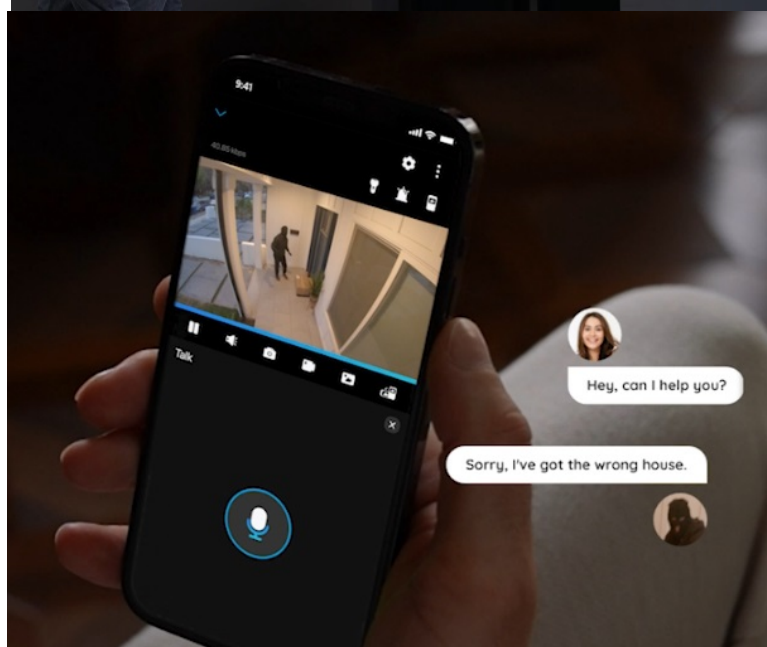

### Permanentní ochrana ve dne, noci i za špatného počasí s kamerou Reolink W330

**Bezpečnostní IP kamera Reolink W330**, která vaši bezpečnost staví na vysokorychlostní **technologii Wi-Fi 6**. Díky tomu podporuje plynulé streamování obrazu ve vysoké kvalitě 4K a bez zpoždění. **Snímač CMOS se 4K rozlišením** vám zprostředkuje všechny detaily a ostrý obraz bez rozmazání. V noci oceníte podporu barevného nočního vidění s možností nastavení bodového reflektoru, který se spustí při detekci pohybu.

V klidovém režimu pak snímá obraz černobíle. O podezřelé detekci vás kamera Reolink W330 **informuje v reálném čase formou upozornění skrze aplikaci Reolink**. **Inteligentní detekce** dokáže rozpoznat osoby, vozidla i zvířata, takže výrazně potlačuje falešné popluchy. V případě narušení prostoru se aktivuje reflektor i siréna pro efektivní vystrašení nezvaného návštěvníka.

Podezřelé osoby můžete překvapit také s využitím obousměrné komunikace, kterou obstarává zabudovaný **reproduktor a mikrofon**. IP kamera Reolink W330 se vyznačuje **robustní konstrukcí s krytím IP67**. Díky tomu je vhodná pro venkovní instalaci a provoz v jakémkoli počasí.

### Reolink W330

8megapixelová IP kamera typu **bullet** nabízí snímač **1/2,7" CMOS** s rozlišením **3840 x 2160** obrazových bodů a úhlem záběru **88,8°** (horizontálně). V případě zhoršených světelných podmínek či tmy je přítomen IR přísvit do vzdálenosti **až 30 m** a bílý **LED přísvit** pro barevné záznamy v noci. Připojení lze jednoduše realizovat bezdrátově pomocí **Wi-Fi (802.11a/b/g/n/ac/ax)**. Díky **aplikaci Reolink** lze sledovat dění v domácnosti či jiných prostorech **24 hodin denně, 7 dní v týdnu** odkudkoli skrze váš smartphone. Kamera navíc disponuje zabudovaným mikrofonem a reproduktorem. Díky voděodolnosti dle **IP67** nabízí jak vnitřní, tak i venkovní možnost použití.