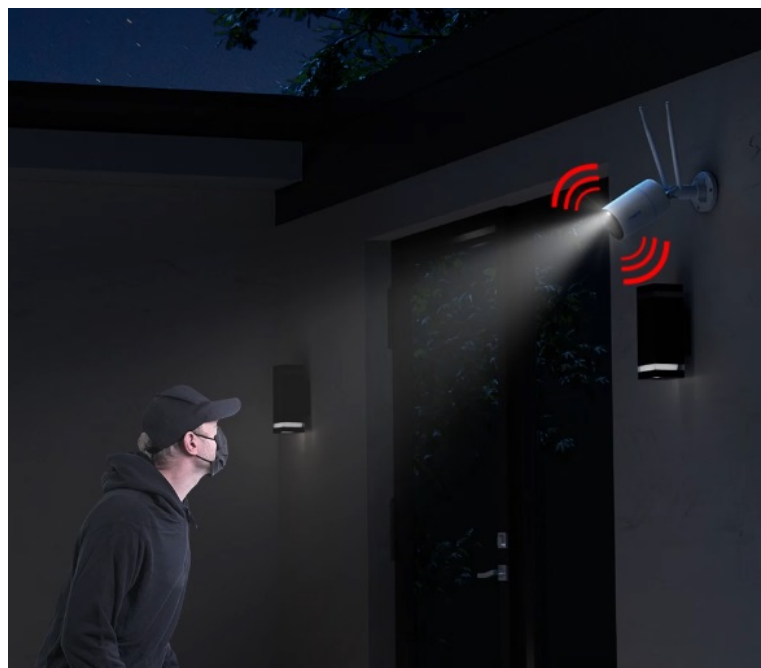

### Permanentní ochrana ve dne, noci i za špatného počasí s kamerou Reolink W330

**Bezpečnostní IP kamera Reolink W330**, která vaši bezpečnost staví na vysokorychlostní **technologii Wi-Fi 6**. Díky tomu podporuje plynulé streamování obrazu ve vysoké kvalitě 4K a bez zpoždění. **Snímač CMOS se 4K rozlišením** vám zprostředkuje všechny detaily a ostrý obraz bez rozmazání. V noci oceníte podporu barevného nočního vidění s možností nastavení bodového reflektoru, který se spustí při detekci pohybu.

V klidovém režimu pak snímá obraz černobíle. O podezřelé detekci vás kamera Reolink W330 **informuje v reálném čase formou upozornění skrze aplikaci Reolink**. **Inteligentní detekce** dokáže rozpoznat osoby, vozidla i zvířata, takže výrazně potlačuje falešné popluchy. V případě narušení prostoru se aktivuje reflektor i siréna pro efektivní vystrašení nezvaného návštěvníka.

Podezřelé osoby můžete překvapit také s využitím obousměrné komunikace, kterou obstarává zabudovaný **reproduktor a mikrofon**. IP kamera Reolink W330 se vyznačuje **robustní konstrukcí s krytím IP67**. Díky tomu je vhodná pro venkovní instalaci a provoz v jakémkoli počasí.

### Reolink W330

8megapixelová IP kamera typu **bullet** nabízí snímač **1/2,7" CMOS** s rozlišením **3840 x 2160** obrazových bodů a úhlem záběru **88,8°** (horizontálně). V případě zhoršených světelných podmínek či tmy je přítomen IR přísvit do vzdálenosti **až 30 m** a bílý **LED přísvit** pro barevné záznamy v noci. Připojení lze jednoduše realizovat bezdrátově pomocí **Wi-Fi (802.11a/b/g/n/ac/ax)**. Díky **aplikaci Reolink** lze sledovat dění v domácnosti či jiných prostorech **24 hodin denně, 7 dní v týdnu** odkudkoli skrze váš smartphone. Kamera navíc disponuje zabudovaným mikrofonem a reproduktorem. Díky voděodolnosti dle **IP67** nabízí jak vnitřní, tak i venkovní možnost použití.