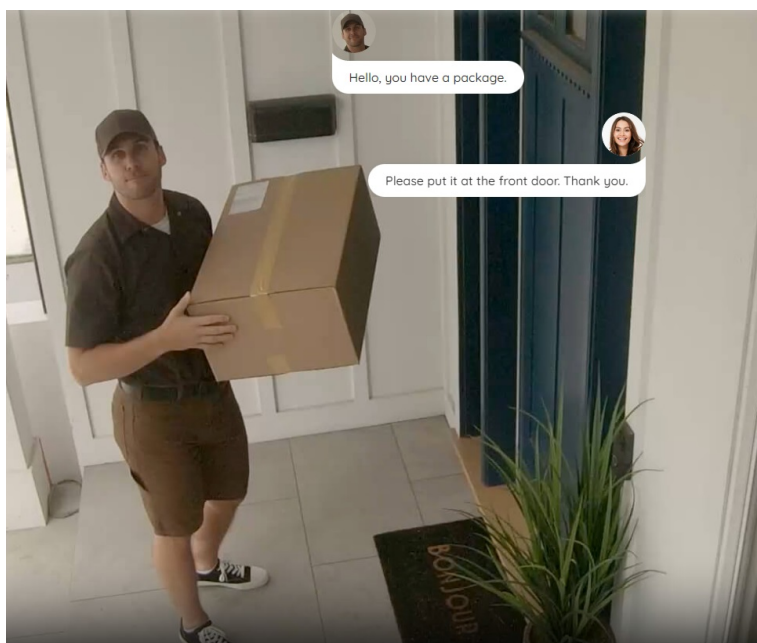

**Popis****IP kamera Reolink Trackmix Series W760 - rozšiřte zabezpečení jakéhokoli prostoru**

**Výkonná IP kamera Reolink Trackmix Series W760** v provedení PTZ, která je vhodná pro zabezpečení domácnosti nebo firemního objektu. **Dvojice objektivů** umožňuje synchronní snímání prostoru a zajišťuje ostrý a detailní obraz v **panoramatickém i přiblíženém pohledu**.

Tato IP kamera dokáže rozlišit **osoby, vozidla nebo zvířata** od dalších objektů, a tak potlačuje falešné popluchy. **Zabudovaný reproduktor s mikrofonom** vám umožní obousměrnou komunikaci, takže nastalou situaci máte mnohem lépe pod kontrolou. Samozřejmostí jsou také **funkce nočního vidění**, díky čemuž získáte dobře viditelné záběry i za tmy.

Podpora **bezdrátového připojení skrze dvoupásmovou Wi-Fi** zajistí stabilní konektivitu a plynulý obraz. O vnější ochranu se pak stará robustní kryt se **stupněm krytí IP65**, který kameru **Reolink Trackmix Series W760** chrání před vnějšími vlivy prostředí. Snadné ovládání kamery umožňuje **aplikace Reolink**, se kterou nastavíte detekční zóny a další bezpečnostní parametry, ať už jste kdekoli.