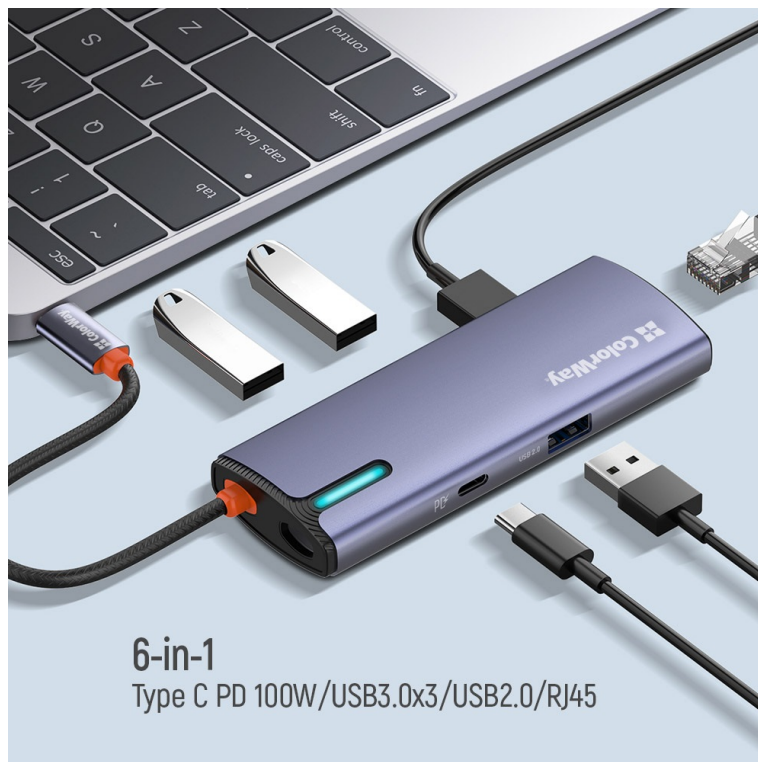

Popis

Více portů do vašeho pracovního prostoru - ColorWay CW-HUB03

Dokovací stanice ColorWay CW-HUB03 je ideální volbou pro rozšíření konektivity a funkčnosti notebooku, tabletu, smartphonu, mini PC a dalších kompatibilních zařízení. **Kompaktní a lehká** periferie je ideální na přenášení a využití na cestách. Poskytne vám dalších **6 portů**, které můžete upotřebit rozmanitým způsobem.

Umožní vám připojit různé druhy zařízení, nositelné elektroniky nebo připojení k síti vysokou rychlostí až 1000 Mbps. **USB Hub ColorWay CW-HUB03** se tak uplatní všude, kde potřebujete pracovat s více zařízeními najednou. Nejen v kanceláři, ale také domácnosti oceníte **rychlé a jednoduché připojení externích disků, tiskáren smartphonů atd.**

ColorWay CW-HUB03

Dokovací stanice rozšíří váš notebook, počítač nebo telefon s **USB-C** rozhraním o několik portů. Pro připojení periférií jsou přítomny **čtyři USB 3.0** porty a **jeden USB-C** port, který zároveň podporuje napájení pomocí technologie **Power Delivery 3.0 výkonem až 100 W**. Navíc je k dispozici **LAN (RJ-45)** port s rychlostí přenosu dat až 1 Gbps.

Rozhraní: USB-C

Délka kabelu: 17 cm

Rozměry: 112,5 × 42 × 16,5 mm

Barva: šedá