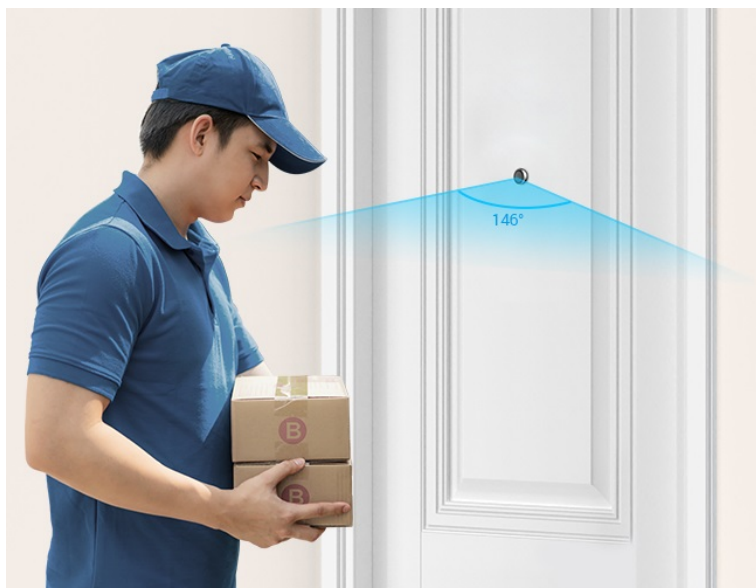

**Popis****Vždy a všude víte, kdo stojí za domácími dveřmi - kukátko EZVIZ HP2**

**Dveřní kukátko EZVIZ HP2 se zbudovanou kamerou**, se kterou budete mít vždy přehled o tom, kdo stojí za dveřmi a co se tam děje. Kamera podporuje **široké úhly záběru**, a tak s přehledem a ostře zachytí obličej návštěvníků, balíčky od doručovatelů, nákupní tašky z on-line obchodů a zkrátka všechno a všechny, kteří se mihnou před vašimi dveřmi. Svým designem je kamera absolutně nenápadná a dokonale splyne s dveřmi. Hlavní předností **chytrého kukátka EZVIZ HP2** je především možnost sledování na dálku z pohodlí gauče.

Pomocí **aplikace EZVIZ** ve vašem smartphonu můžete jednoduše kontrolovat dění na chodbě nebo pořídit živé video, ať už jste kdekoli. Součástí je také **samostatný displej**, který vám umožní v reálném čase obhlédnout prostor za dveřmi. Na velkém 4,3palcovém displeji můžete sledovat živé přenosy obrazu a snadno identifikovat osoby za dveřmi. Díky **bezdrátovému připojení skrze Wi-Fi** je konektivita rychlá a jednoduchá.

## EZVIZ HP2

Dveřní kukátko s kamerou nabízí rozlišení **1920 × 1080** obrazových bodů a úhel záběru **146°**. Součástí kukátka je 4,3" barevný displej, který umožňuje na první pohled zjistit, co se děje za dveřmi. Díky bezdrátovému připojení pomocí technologie **Wi-Fi** a mobilní aplikaci budete mít přehled o situaci před dveřmi **24 hodin denně, 7 dní v týdnu** odkudkoli skrze váš smartphone. O napájení se stará vestavěná baterie s kapacitou **2200 mAh**.

#### Monitor:

**Velikost displeje:** 4,3"

**Napájení:** DC 5 V (±10 %), spotřeba max. 2 W

**Rozměry:** 113 × 75 × 20 mm

[Aplikace pro Android](#)

[Aplikace pro iOS](#)