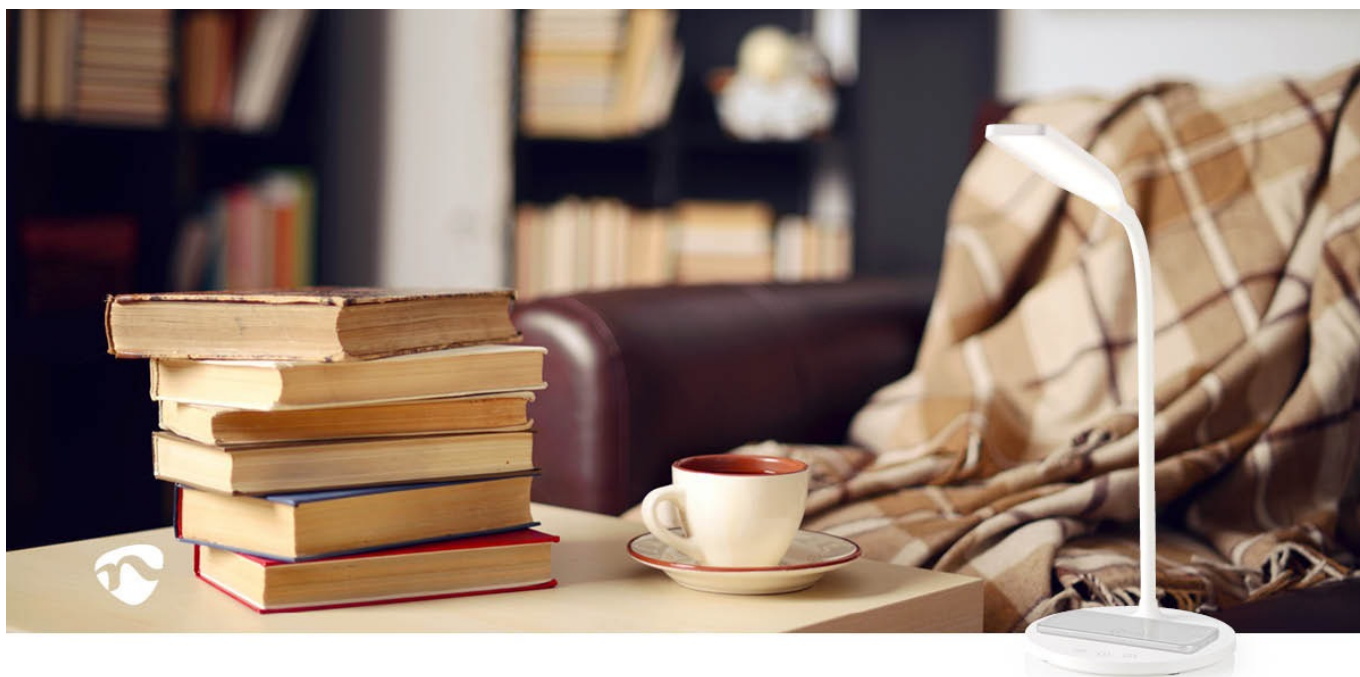

## Lampička Nedis LTLGQ4M2WT - nastavitelné LED osvětlení s Qi napájením

**Stolní LED lampička Nedis LTLGQ4M2WT** pro osvětlení přesně tam, kde potřebujete. Je ideální na pracovní stůl, nízkou komodu nebo noční stolek. Disponuje **36 LED diodami** pro jasné osvětlení a dotykovým ovládáním pro snadné nastavení světelného režimu - přirozené, studené teplé světlo. **Flexibilní rameno** vám umožní směřovat proud světla požadovaným směrem.

**Lampa Nedis LTLGQ4M2WT** nabízí také **funkci časovače**, a to až na 40 minut, což je optimální například na klidné večery s knihou, kdy už se vám nechce vstávat z postele. Mezi další přednosti patří funkce **bezdrátového nabíjení smartphonu ve standardu Qi**. Kompatibilní zařízení nabíjí **výkonem 15 W**, a tak je celý proces napájení nejen pohodlný, ale také rychlý.

### Nedis LTLGQ4M2WT 15 W s Qi bílá

LED stolní lampička **s naklápěcí konstrukcí** umožňuje nasměrovat světlo přesně tam, kam potřebujete. Pouhým stisknutím tlačítka si můžete zvolit barevnou teplotu od teplé bílé až po studenou. **Protiskuzové podložky** zajišťují stabilní umístění na stole. Lampička je navíc vybavena **bezdrátovou nabíječkou standardu Qi** s výkonem 15 W.