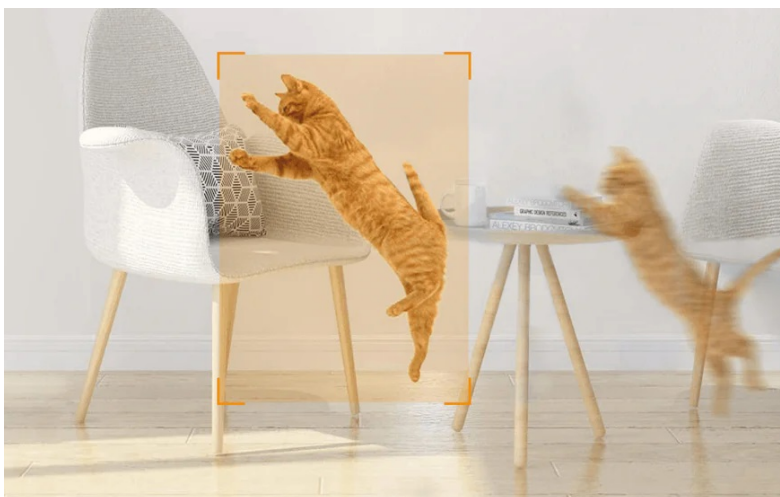

Kromě toho, že můžete **IP kameru Imou Ranger 2C 5MP-H2** jednoduše integrovat do svého chytrého domácího systému, máte k dispozici také **mobilní aplikaci Imou Life**. S její pomocí můžete na svém smartphonu živě sledovat dění, přehrávat záznamy, ovládat kameru, vytvořit detekční zóny apod. V případě detekce také na toto chytré zařízení obdržíte varovnou notifikaci.