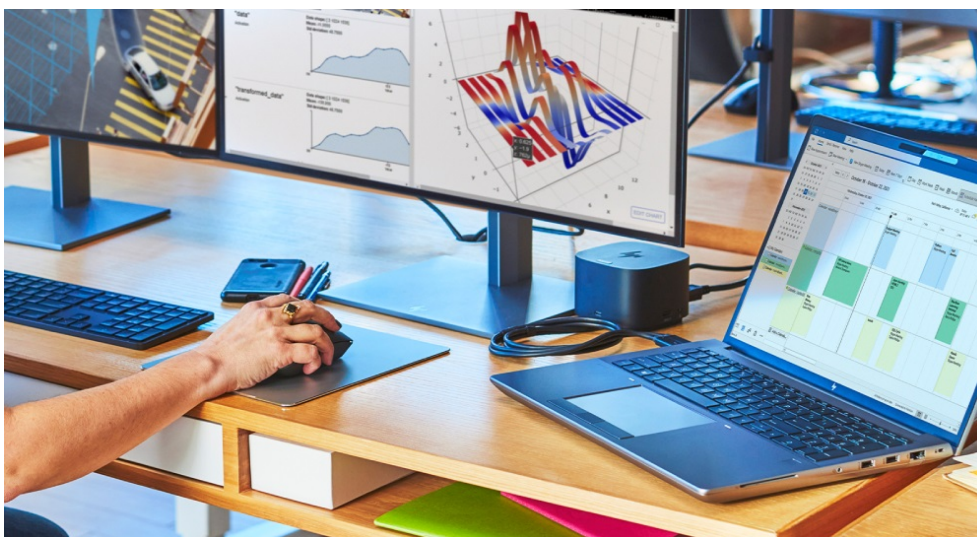

---

**Popis**

---

**Notebook HP ZBook Fury 16 G11 - má na starosti ty nejnáročnější projekty**

**HP ZBook Fury 16 G11** představuje další generaci pracovních stanic, které se vměstnají do rozměrů notebooku. Tento model ve velmi výkonné konfiguraci je určen pro náročnou pracovní činnost a provoz profesionálního softwaru. Je osazen procesorem **Intel Core i7 čtrnácté generace** a ve spojení s **obří 32GB RAM typu DDR5** se vyrovná i s **extrémním multitaskingem**. Výpočetní výkon doplňuje dedikovaná grafická karta **NVIDIA RTX 1000** pro provoz pokročilého grafického softwaru a úkony, jako renderování, design, editace a další činnosti spojené s vašimi projekty.

Ve výbavě naleznete například **čtečku otisku prstů** pro rychlé a bezpečné přihlášení vaší osoby a ochranu citlivých dat. Nechybí **5Mpx IR webkamera** či **čtečka Smart karet**. O kvalitní audio se starají **reproduktory Poly Studio**, samozřejmě je také bohatá konektivita pro zvýšenou flexibilitu a práci s periferními zařízeními. Náročné aplikace a objemné soubory otevřete během okamžiku díky **SSD jednotce s velkou kapacitou úložiště 1 TB**. Displej s úhlopříčkou 16 palců a **WUXGA rozlišení** pokrývá **100 % sRGB barevného spektra**, a tak na velké ploše zobrazíte v potřebné kvalitě a bohatých barvách.

## HP ZBook Fury 16 G11

Základem notebooku je 20jádrový procesor **Intel Core i7-14700HX**, pracující na frekvenci 2,1 GHz, doplněný **32 GB** operační paměti. Vybaven je **16"** matným displejem s **WUXGA** rozlišením 1920 x 1200 bodů. Obrazová data má na starosti grafická karta **NVIDIA RTX 1000** se 6 GB vlastní paměti. Pro data je k dispozici **SSD disk** s kapacitou **1 TB**. Vybaven je 5Mpx IR webkamerou, **čtečkou otisku prstů**, čtečkou čipových karet a podsvícenou klávesnicí. Samozřejmostí je bezdrátové připojení **Wi-Fi a Bluetooth**. Notebook je dodáván s předinstalovaným operačním systémem **Windows 11 Pro**.