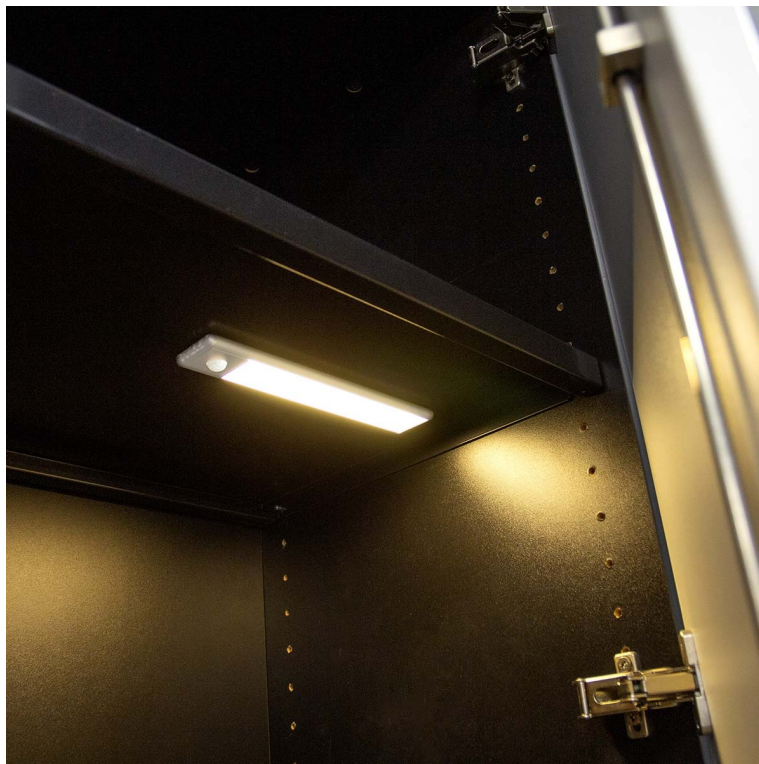

NEDIS LCRM01WT

Cena celkem:	521 Kč (bez DPH: 431 Kč)
Běžná cena:	574 Kč
Ušetříte:	52 Kč
Kód zboží:	OSVNED1155
Part No.:	LCRM01WT
Záruka:	24 měs.
Stav:	Nové zboží

Popis

Posvitte si na svůj šatník i na schody - LED světlo Nedis LCRM01WT

Dobíjecí LED osvětlení s pohybovým senzorem, které je vhodné pro osvětlení vnitřních prostor - například **ve skříní, na chodbě, schodišti** apod. Vyznačuje se mimořádně snadnou instalací pomocí magnetických proužků, které jsou součástí balení.

Zabudovaný senzor přesně **detekuje pohyb** a automaticky osvětlí prostor v rozsahu **až 5 metrů**. Po pár vteřinách nečinnosti se opět samo zhasne, a tak šetří energii. Pro napájení světla slouží rozhraní **USB-C**.

Nedis LCRM01WT

Dobíjecí LED svítidlo **s pohybovým senzorem** je praktickým řešením pro snadné rozjasnění tmavých prostor. Světlo se **automaticky zapne, když je detekován pohyb do 5 metrů**, a po několika sekundách se znovu vypne, pokud není detekována žádná aktivita. Pro nepřetržité svícení lze použít ruční vypínač. Navíc není třeba složitého zapojování nebo potíží s instalací, svítidlo lze jednoduše připevnit pomocí dodaných magnetických proužků nebo oboustranné pásky. Je tak ideální pro použití do skříně, na schodiště či ve sklepech. Napájení je realizováno z integrované baterie, kterou lze dobít pomocí **USB-C** portu.