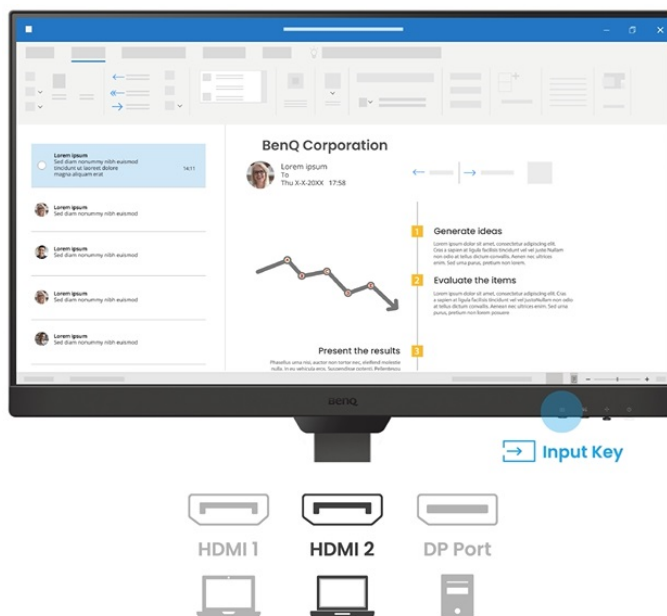

S monitorem BenQ BL2790T dokážete čelit každé pracovní výzvě. Vyznačuje se potřebnou **ergonomií pro nastavení do výšky či úhlu otočení až o 90°**. Díky tomu se přizpůsobí všem vašim potřebám ohledně pohodlí a umožní vám efektivně pracovat po celý den. Displej dosahuje **úhlopříčky 27"** a ostrého **Full HD rozlišení**. PC aplikace, internetové stránky, dokumenty a multimediální obsah tak zobrazí jasně a ostře.

Displej se může pochlubit **technologíí IPS** pro vykreslování obsahu v širokých pozorovacích úhlech nebo **99% pokrytím sRGB barevné palety**. To znamená produkci živých a realistických barev, které oceníte nejenom při práci s obrázky a běžné editaci, ale také třeba streamování videí či jen čtení textů. S další výbavy stojí za to zmínit například **zabudované reproduktory**, které se postarají o ozvučení o plnohodnotné ozvučení.

BenQ BL2790T

LED monitor s úhlopříčkou **27"** a Full HD rozlišením **1920 × 1080** bodů. Nabízí kontrastní poměr **1300 : 1**, jas **250 cd/m²**, dobu odezvy **5 ms** a pokrytí 99 % sRGB barevné palety. Použitá technologie **IPS** nabízí pozorovací úhly 178° horizontálně i vertikálně. Monitor disponuje **VESA uchycením** a integrovanými **stereo reproduktory** s celkovým výkonem **4 W**. Monitor disponuje také speciálním režimem **Eye-Care**, který šetří vaše oči tím, že upravuje jas obrazovky dle změny světla v prostředí. Potěší také výškově nastavitelný stojan a funkce **Pivot**, která umožňuje otočení obrazovky o 90°.

Součástí balení je HDMI kabel.

ZÁKLADNÍ SPECIFIKACE

Typ panelu: IPS

Úhlopříčka: 27"

Poměr stran: 16 : 9

Rozlišení: 1920 × 1080 px

Kontrastní poměr: 1300 : 1

Doba odezvy: 5 ms