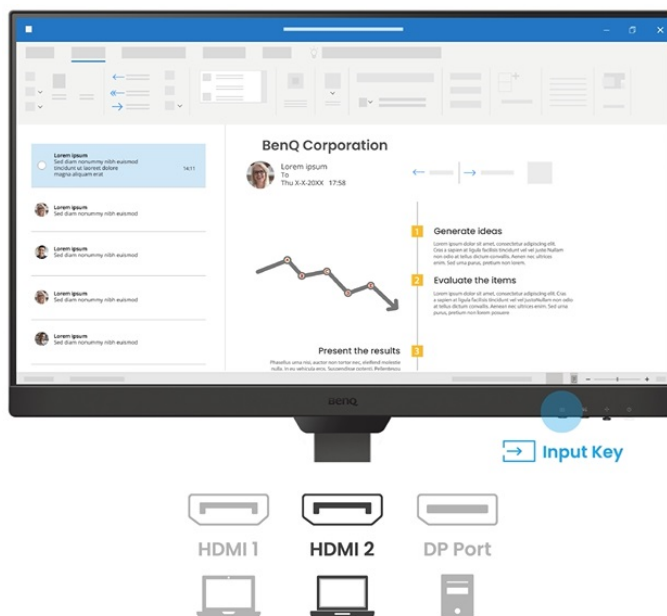

S monitorem BenQ BL2490T dokážete čelit každé pracovní výzvě. Vyznačuje se potřebnou **ergonomií pro nastavení do výšky či úhlu otočení až o 90°**. Díky tomu se přizpůsobí všem vašim potřebám ohledně pohodlí a umožní vám efektivně pracovat po celý den. Displej dosahuje **úhlopříčky 23,8"** a ostrého **Full HD rozlišení**. PC aplikace, internetové stránky, dokumenty a multimediální obsah tak zobrazí jasně a ostře.

Displej se může pochlubit **technologíí IPS** pro vykreslování obsahu v širokých pozorovacích úhlech nebo **99% pokrytím sRGB barevné palety**. To znamená produkci živých a realistických barev, které oceníte nejenom při práci s obrázky a běžné editaci, ale také třeba streamování videí či jen čtení textů. S další výbavy stojí za to zmínit například **zabudované reproduktory**, které se postarají o ozvučení o plnohodnotné ozvučení.

BenQ BL2490T

LED monitor s úhlopříčkou **23,8"** a Full HD rozlišením **1920 × 1080** bodů. Nabízí kontrastní poměr **1300 : 1**, jas **250 cd/m²**, dobu odezvy **5 ms** a pokrytí 99 % sRGB barevné palety. Použitá technologie **IPS** nabízí pozorovací úhly 178° horizontálně i vertikálně. Monitor disponuje **VESA uchycením** a integrovanými **stereo reproduktory** s celkovým výkonem **4 W**. Monitor disponuje také speciálním režimem **Eye-Care**, který šetří vaše oči tím, že upravuje jas obrazovky dle změny světla v prostředí. Potěší také výškově nastavitelný stojan a funkce **Pivot**, která umožňuje otočení obrazovky o 90°.

Součástí balení je HDMI kabel.

ZÁKLADNÍ SPECIFIKACE

Typ panelu: IPS

Úhlopříčka: 23,8"

Poměr stran: 16 : 9

Rozlišení: 1920 × 1080 px

Kontrastní poměr: 1300 : 1

Doba odezvy: 5 ms