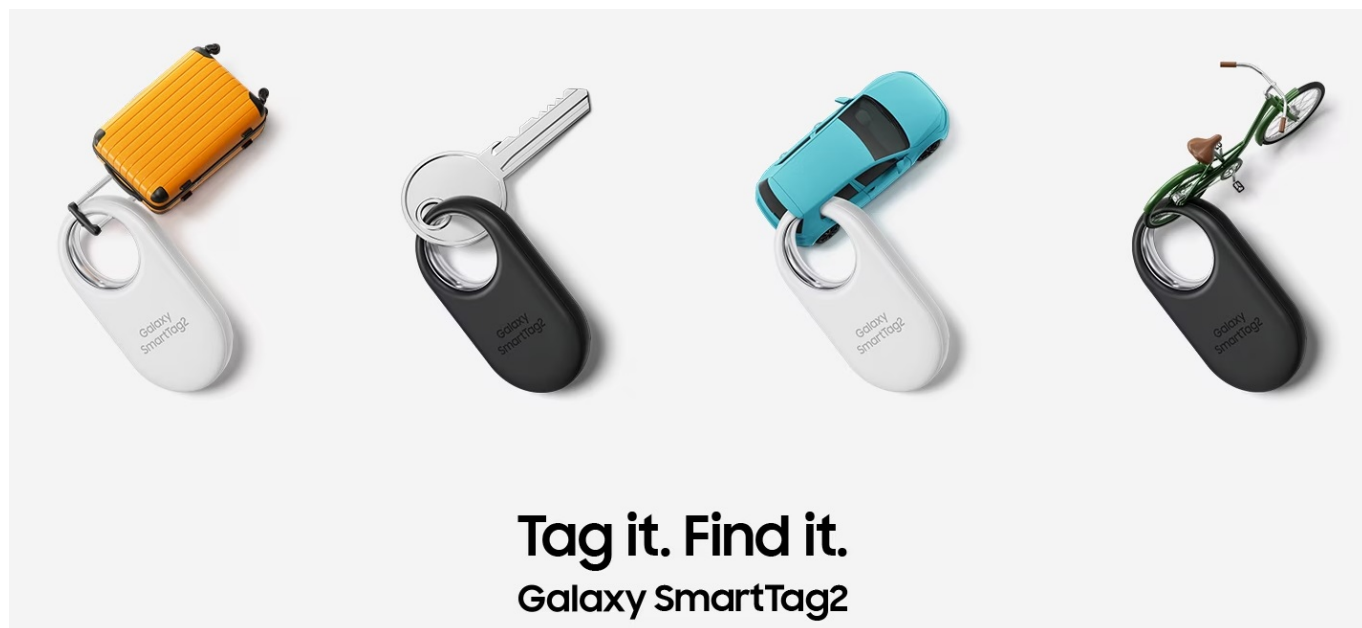

SAMSUNG GALAXY SMARTTAG2 ČERNÝ

Cena celkem:	677 Kč (bez DPH: 560 Kč)
Běžná cena:	745 Kč
Ušetříte:	68 Kč
Kód zboží:	MOPSAM1245
Part No.:	EI-T5600BBEGEU
Záruka:	12 měs.
Stav:	Nové zboží

Popis

Jednoduchý dohled na vašimi cennostmi s lokátorem Samsung Galaxy SmartTag2

Lokátor **Samsung Galaxy SmartTag2**, se kterým snadno najdete svoje cennosti, když vám zmizí z dohledu. Vyznačuje se **dlouhou výdrží baterie až 500 dní** a odolnou konstrukcí se **stupněm krytí IP67**, takže je chráněn proti vodě i prachu. Klíče, peněženka, batoh, kufr a další předměty či zavazadla nyní najdete mnohem jednodušeji.

Lokalizační přívěšek Samsung Galaxy SmartTag2 vám může pomoci s nalezením zcela ztracených předmětů, které najde někdo další. Do lokátoru **Samsung Galaxy SmartTag2** lze zadat základní informace, které se pomocí technologie **NFC** zobrazí na displeji smartphonu, aby vás poctivý nálezce mohl jednoduše kontaktovat.

Samsung Galaxy SmartTag2 černý

Lokalizační přívěšek založený na technologii **Bluetooth** je praktickou pomůckou při hledání ztracených předmětů. Spolupracuje s aplikací **SmartThings (funkce Find)**, pomocí které jej můžete snadno vyhledat. Vyměnitelná baterie typu CR2032 udrží SmartTag2 **v provozu až 500 dní**. Navíc plně vyhovuje certifikaci **IP67** a je tak **odolný vůči prachu či polité vodou**. Lokátor má horní výřez, takže jej lze snadno připevnit na klíče nebo šňůrku.