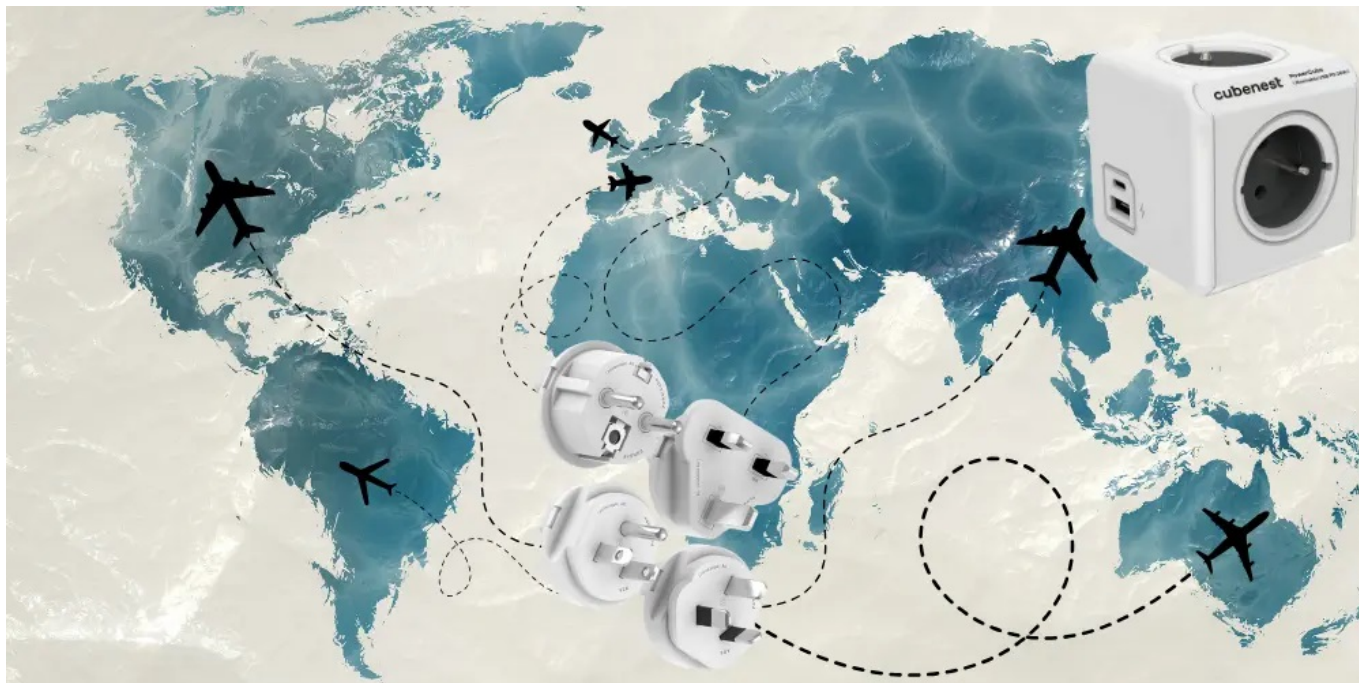

Cubenest PowerCube ReWirable- stylová zásuvka pro univerzální nabíjení

Nová generace **napájecí zásuvky Cubenest PowerCube ReWirable**, která podporuje nejenom spolehlivé nabíjení zařízení, ale také **lepší organizaci kabelů**. Pro napájení využívá inovativní **technologie PD - Power Delivery** a umožňuje stabilní a rychlý přísun energie o **výkonu až 20 W**. Díky tomu je napájení smartphonu, tabletu, notebooku a dalších zařízení výrazně zkráceno. **Cubenest PowerCube ReWirable** se vyznačuje originálním designem, který obsahuje **dvojici portů USB (USB-A a USB-C)** a 4 zásuvky v **kompaktním provedení**.

Rozmístění zásuvek je navrženo tak aby nedocházelo k blokadě jednotlivých adaptérů. Všechny dostupné zásuvky a porty tak můžete využívat najednou. **Model Cubenest PowerCube ReWirable** je zhotoven z **odolného plastu, certifikována** a samozřejmě vybaven **dětskou pojistkou**. Představuje praktické i designové řešení do domácnosti i kanceláře. Model Cubenest PowerCube ReWirable **obsahuje v balení všechny 4 koncovky** pro připojení k elektrické síti. Bez problémů tak zásuvku připojíte a **můžete používat kdekoli ve světě**.

Cubenest PowerCube ReWirable USB A+C PD 20 W

Cubenest PowerCube Rewirable je unikátní **kombinací čtyř zásuvek, jednoho portu USB a jednoho USB-C** v kompaktním a stylovém těle pro nabíjení vašich zařízení. Technologie **Power Delivery 3.0** nabízí inteligentní a rychlé nabíjení s automatickým přizpůsobením výkonu **až do 20 W** v režimech 5, 9 a 12 V. Promyšlené rozmístění zásuvek zajišťuje, že se nabíječky nebo objemné adaptéry navzájem neblokují. Samozřejmostí je tepelná, přepětová, proudová a zkratová ochrana.

Součástí balení jsou **čtyři koncovky (EU, US, UK, AU/CN)**, díky kterým nebude problém nabít vaše zařízení kdekoliv na světě.

Bezpečnost a odolnost

Zásuvka PowerCube je důkladně testována, certifikována, **vybavena dětskou pojistkou** a uzemněním. Vyrobená je z odolného ABS plastu pro bezpečné používání.