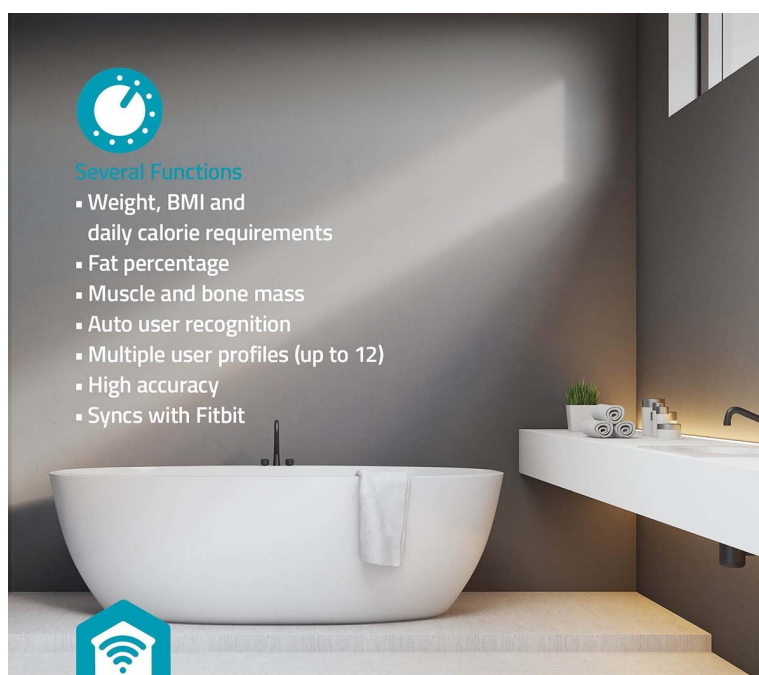

### Nedis BTHPS11WT - váha, která o vás ví víc než vy sami

**Chytrá osobní váha Nedis BTHPS11WT**, která vám pomůže s hubnutím a péčí o vaše zdraví. Kromě hmotnosti vám umožní také vysoce **komplexní analýzu vašeho těla**. Nabízí 16 měřicích funkcí, mezi nimiž nechybí **výpočet kalorií, procent tuku, BMI, svalové hmoty a dalších** atributů. Ve spojení s **mobilní aplikací Nedis SmartLife** můžete naměřená data dlouhodobě analyzovat ve formě grafů a sledovat vývoj.

Díky této vizualizaci získáte další motivaci pokračovat v nastolené cestě. Váha **Nedis BTHPS11WT** je dále vybavena LED displejem, který je dobře čitelný, nebo funkcí rozpoznání uživatele. Podporuje **až 12 uživatelských profilů**, takže je vhodná pro celou rodinu nebo třeba malé sportovní skupiny. Nášlapná deska je **vyztužena tvrzeným sklem**, které zajistí bezpečnost a zvýšenou odolnost. V rozích se nacházejí tenzometrické senzory pro přesné hodnoty měření.

Wi-Fi

App control

16 measurement functions

Nedis SmartLife

Large data storage

#### Several Functions

- Weight, BMI and daily calorie requirements
- Fat percentage
- Muscle and bone mass
- Auto user recognition
- Multiple user profiles (up to 12)
- High accuracy
- Syncs with Fitbit