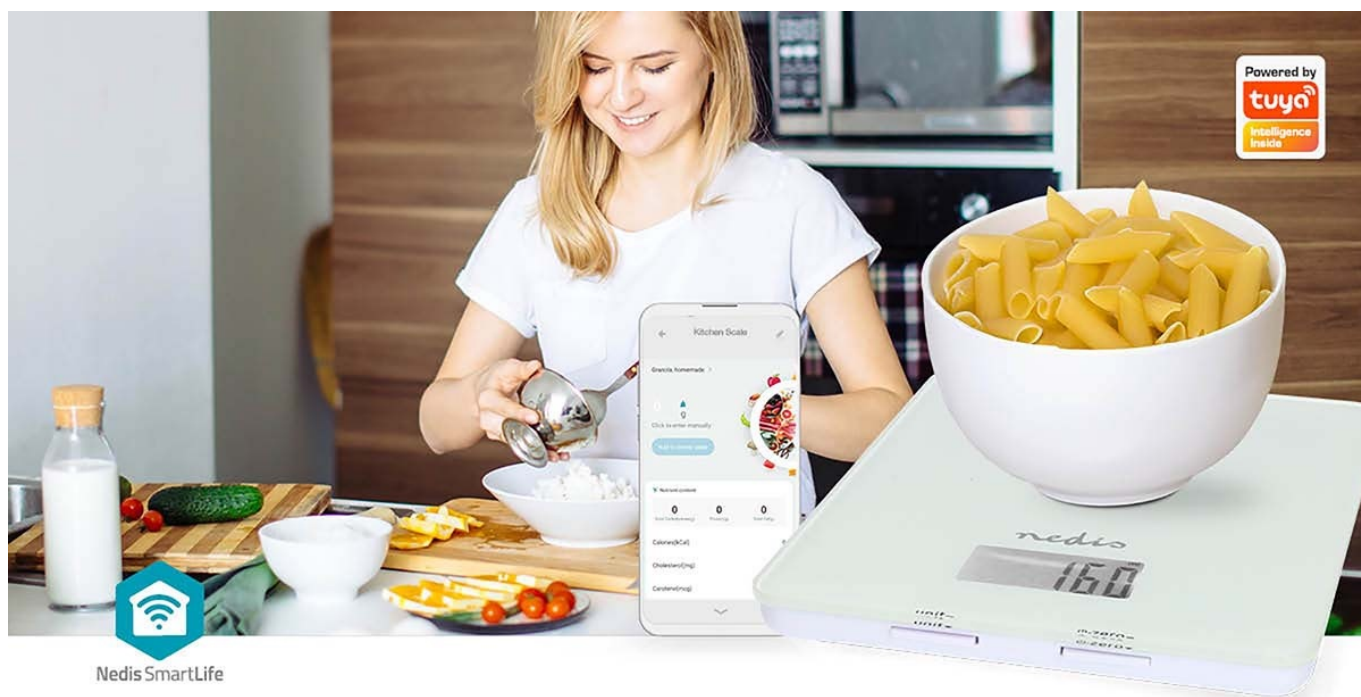

## Chytrá váha Nedis KASC800WTW - vždy víte tu správnou míru

**Chytrá kuchyňská váha Nedis KASC800WTW** se stane nezbytnou součástí ve vaší snaze vést zdravější životní styl, zlepšit kondici a zhubnout pomocí výživy a správného stravování. Ve spojení s **aplikací Nedis SmartLife** můžete sledovat co a kolik toho jíte. **Máte tak pod dohledem množství kalorií, bílkovin, sacharidů, tuků, vlákniny** a dalších nutričních hodnot, které potřebujete pro sportovní aktivity, efektivní spalování energie a celkové zlepšení zdravotního stavu.

Kuchyňská váha Nedis KASC800WTW je elegantní, s **tenkým profilem** a vybavena tvrzeným sklem pro zvýšenou odolnost. Disponuje **maximální nosností 5 kg** a pokročilým senzorem měření pro přesné výsledky vážení jídel a ingrediencí. Umožní vám tam kontrolovat velikost porcí a potlačit zbytečné přejídání a nadměrný příjem některých přísad.

## Nedis KASC800WTW

Kuchyňská váha v elegantním provedení disponuje povrchem z tvrzeného skla o tloušťce 4 mm, a je tak vhodná pro vážení ingrediencí **do hmotnosti 5 kilogramů**. Předností je zabudovaná technologie **Bluetooth**, která odesílá data přímo do aplikace **Nedis SmartLife**. V té lze pak snadno **sledovat denní příjem živin**. S informacemi o kaloriích, bílkovinách, tucích, cholesterolu, sacharidech, vláknině, sodíku a dalších pro více než 5000 druhů potravin můžete činit rozhodnutí o vaší stravě. Navíc nabízí pohodlné shrnutí celkového příjmu základních živin, což vám umožní zůstat na vrcholu vašich dietních cílů a podle potřeby provést úpravy. Samozřejmostí je možnost přepínání mezi měrnými jednotkami. Snadno čitelný **podsvícený LCD displej** zajišťuje optimální viditelnost i při slabém osvětlení.