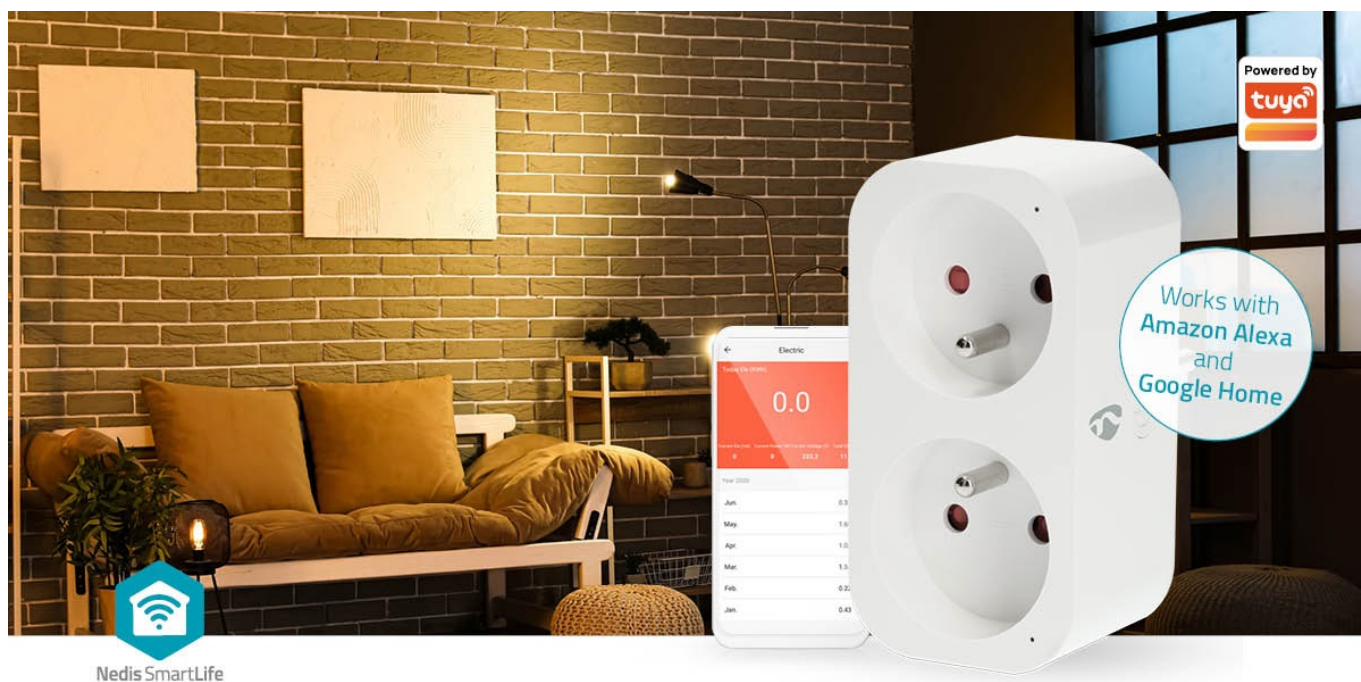

DAZNED1050

Part No.:

WIFIP141EWT

Záruka:

24 měs.

Stav:

Nové zboží

Popis

Nedis WIFIP141EWT - Wi-Fi zásuvka do chytré domácnosti

Chytrá Wi-Fi zásuvka Nedis WIFIP141EWT pro jednoduché **ovládání kompatibilních zařízení pomocí smartphonu**.

Je vhodná pro ovládání připojených světel, ventilátorů, rychlovarné konvice, vyhřívané příkrývky apod. Podporuje také hlasové příkazy skrze **Google Home** nebo **Amazon Alexa**. Zásrčka obsahuje rovnou 2 zásuvky, což zvyšuje flexibilitu připojených zařízení. **Chytrá zásuvka Nedis WIFIP141EWT** je ideální do každé moderní domácnosti.

Nedis WIFIP141EWT

Chytrá Wi-Fi zásuvka je navržena k **ovládání elektrických spotřebičů** do max. zátěže 16 A vzdáleně odkudkoliv přes internet. Můžete tak například vzdáleně vypnout světla, zapnout kotel, ovládat kávovar či pračku apod. Samozřejmostí je možnost nastavení **časových harmonogramů** pro zapnutí spotřebičů. Integrovaný **wattmetr** umožňuje sledovat aktuální i dřívější naměřené hodnoty spotřeby chytré zásuvky. Kromě toho můžete wattmetr nastavit jako spouštěč k ovládání jiných chytrých zařízení nebo k zaslání zprávy na telefon, která vás informuje o dokončení praní nebo o tom, že pračka spotřebovává více energie než obvykle, což může naznačovat nutnost provedení údržby. Obě zásuvky mohou **nezávisle napájet a ovládat připojená zařízení**. Ovládání probíhá skrze bezplatnou aplikaci **Smart Life**, stiskem tlačítka na boční straně nebo pomocí hlasových asistentů **Amazon Alexa, Google Home a Apple Siri**.