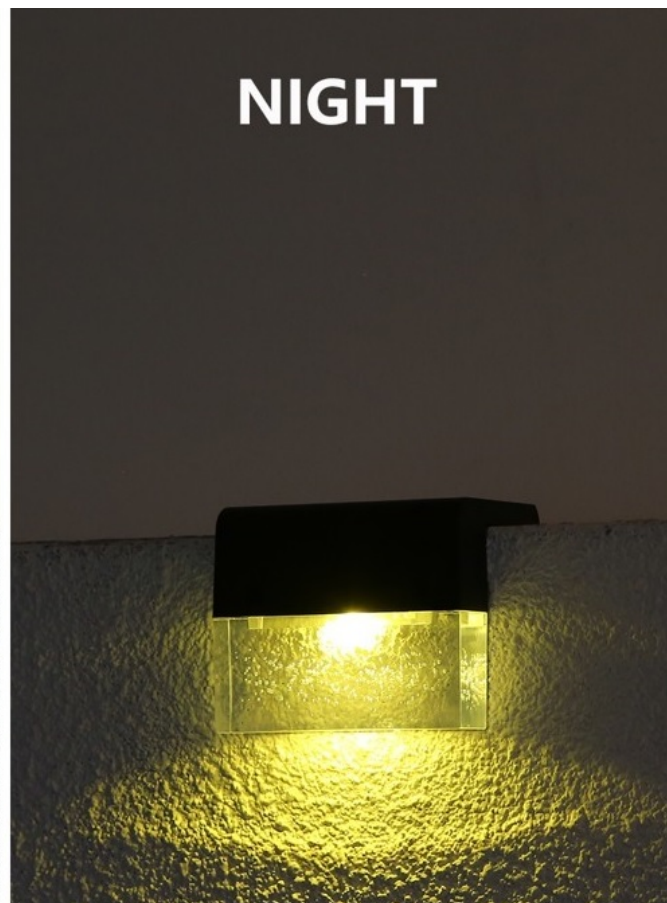

Nástěnné solární osvětlení IMMAX DECK, se kterým osvětlíte vnější prostor a jako bonus vytvoříte stylovou atmosféru. Díky konstrukci se jedná o ideální volbu pro **osvětlení terasy, zahrady či okolí bazénu**. Balení obsahuje rovnou **dvojici solárních světel IMMAX DECK**, takže pokryjete ještě větší oblast. Světlo disponuje **soumrakovým čidlem**, které automaticky reaguje na snížení okolního světla, a tak se spustí vždy ve správný čas. **IMMAX DECK** podporuje také výběr světla - klasického **bílého světla** nebo stylového **barevného RGB osvětlení**.

Snadno tak vytvoříte osvětlení pro nejrůznější situace - pro oddech, romantickou chvíli, jednoduše pro to správné psychické rozpoložení. Světlo IMMAX DECK pro svůj provoz využívá **solární napájení a integrovanou baterii AA**, takže se

2 kusy
v balení

IMMAX DECK 2 ks

Sada dvou nástěnných **solárních** svítidel je dokonalým řešením pro osvětlení vaší terasy, venkovního schodiště, bazénu či chodníku. Světlo se přes den nabíjí sluneční energií a díky světelnému senzoru se po setmění automaticky rozsvítí. Napájeno je **AA** baterií s kapacitou **600 mAh**.