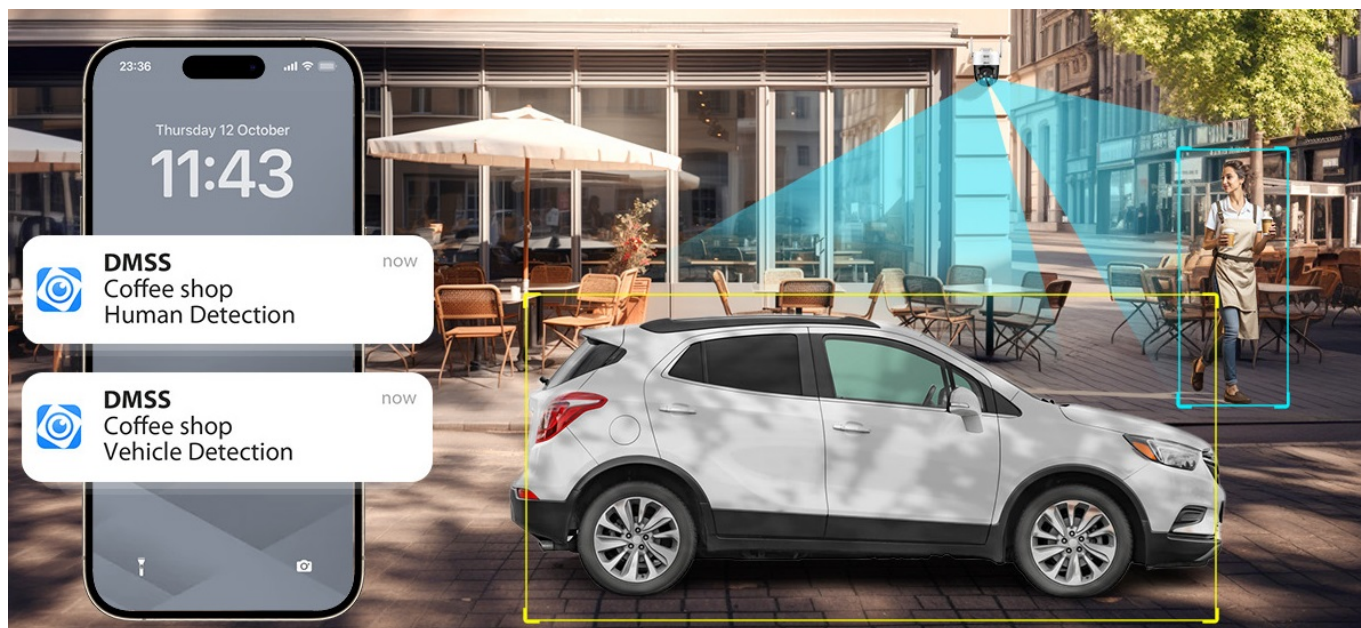

Síťová IP kamera Dahua SD-P3AE-PV-0400B pro monitoring venkovního prostoru a detekci případného vniknutí. Kamera podporuje snímání obrazu ve vysokém rozlišení a po spuštění **zvukové i světlené signalizace** odesílá notifikaci na mobilní zařízení, takže o aktuálním dění budete mít přehled, ať už jste kdekoli. Samozřejmostí je také podpora **pokročilého nočního režimu**, takže tento model zajistí ochranu daného prostoru po celý den i noc.

Kamera Dahua SD-P3AE-PV-0400B je vybavena otočnou hlavou, se kterou můžete manipulovat skrze **aplikaci** a nastavit požadovaný úhel a bez problémů snímat obří plochu. Rovněž disponuje **integrováním mikrofonom a reproduktorem** pro obousměrnou komunikaci. Díky tomu můžete v reálném čase komunikovat s osobami před kamerou.

Vylepšený algoritmus umělé inteligence perfektně rozeznává osoby i vozidla od dalších objektů, efektivně filtruje falešné poplachy a informuje vás výhradně jen o tom, co je důležité.

Dahua SD-P3AE-PV-0400B

Venkovní otočná **3megapixelová** IP síťová kamera s **Wi-Fi**, rozlišením **2304 × 1296 px**, snímačem **CMOS 1/2,8"**, kompresí videa **H.265+**, mikrofonem a reproduktorem. IR i LED přísvit do 30 m s technologiemi **Full-color a Starlight**, objektiv **f = 4 mm**, **úhel záběru 86,8° horizontálně**, ICR, **DWDR**, 1× LAN 10/100 Mbps, dual streaming, slot pro **microSD** kartu (max 256 GB), voděodolná **IP66**, napájení **DC 12 V**.