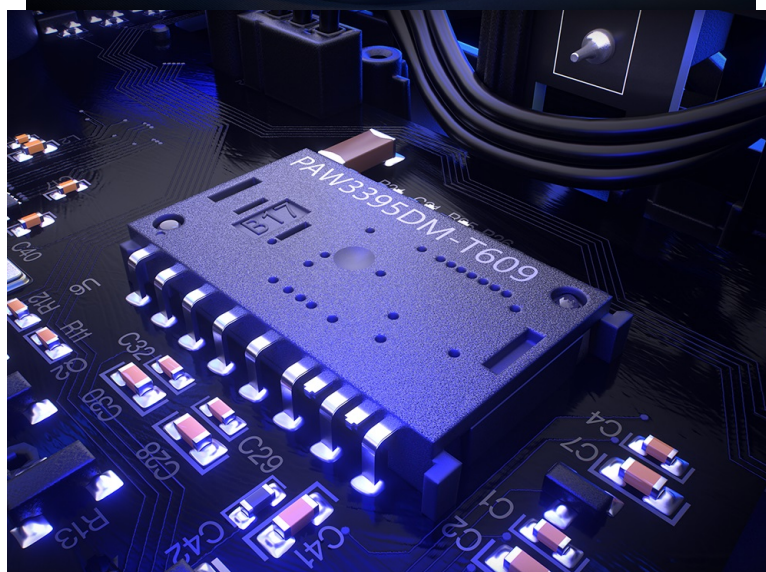

### Endorfy myš LIV Plus Wireless - lehký pohyb, precizní míření

**Ultralehká herní myš Endorfy myš LIV Plus Wireless** přesně reaguje na každý pokyn. Ve stylové konstrukci je přítomen moderní optický senzor **Pixart PAW3395**, který precizně snímá veškerý pohyb a umožní vám bezchybné ovládání kurzoru. Díky **nastavitelnému rozlišení** se snadno přizpůsobí každé herní situaci a naladí se na vaši vlnu – ať už přesně míříte, nebo potřebujete co nejrychleji rozdělit pokyny a zadat úkoly.

Ve spojení s **kvalitními spínači Kailh GM 8.0** je myš Endorfy **LIV Plus Wireless** ideálním kouskem pro náročné hráče a fanoušky e-sportu. Bezdrátové připojení pomocí rozhraní **Bluetooth** nebo **miniaturní USB adaptér** zajistí kompatibilitu s rozmanitými druhy zařízení, jako jsou notebooky, počítače, herní konzole nebo třeba chytré TV. Samozřejmostí je také připojení pomocí **USB kabelu**.