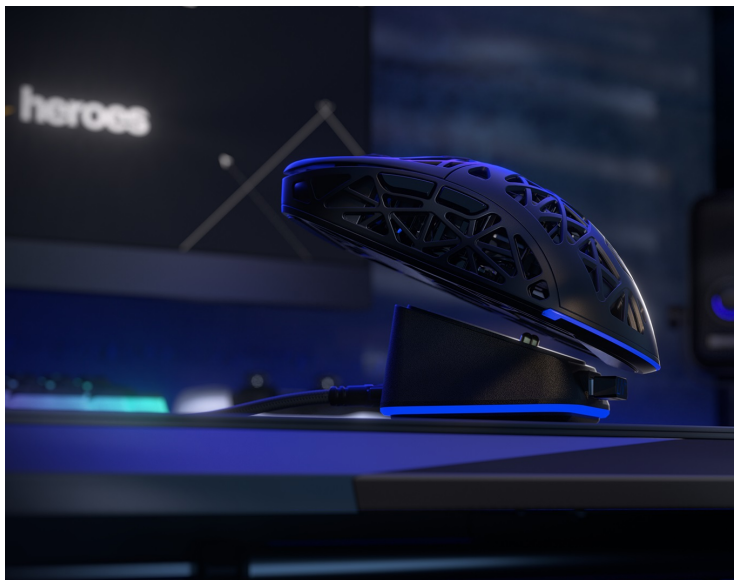

### Endorfy myš LIV Plus Wireless - lehký pohyb, precizní míření

**Ultralehká herní myš Endorfy myš LIV Plus Wireless** přesně reaguje na každý pokyn. Ve stylové konstrukci je přítomen moderní optický senzor **Pixart PAW3395**, který precizně snímá veškerý pohyb a umožní vám bezchybné ovládání kurzoru. Díky **nastavitelnému rozlišení** se snadno přizpůsobí každé herní situaci a naladí se na vaši vlnu – ať už přesně míříte, nebo potřebujete co nejrychleji rozdělit pokyny a zadat úkoly.

**Unikátní děrovaný design** je nejenom stylový na pohled, ale tento prodyšný povrch také zlepšuje proudění vzduchu. Další výhodou je **mimořádně nízká váha pouze 69 g** celé myši, takže nad hrou získáte dokonalou kontrolu hned s prvotním