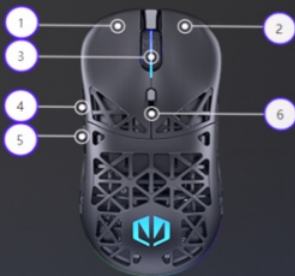

### Nejlepší z nejlepších

Se spolehlivým snímačem *PicoArt PAW3395* můžete provádět strategické tahy ve zlomku vteřiny a směle si jít pro vítězství.

BEZDRÁTOVÝ  
REŽIM

USB

OPLETENÝ  
KABEL

## Funkce Trimode

Připojte se *bez omezení* spárováním s PC, konzolí, telefonem nebo TV přes 2,4GHz připojení, Bluetooth, nebo USB kabel.

ENDORFY

Profile 1

Restore

Import

Export

- 1 Left Button >
- 2 Right Button >
- 3 Middle Button >
- 4 Forward >
- 5 Back >
- 6 DPI Loop >