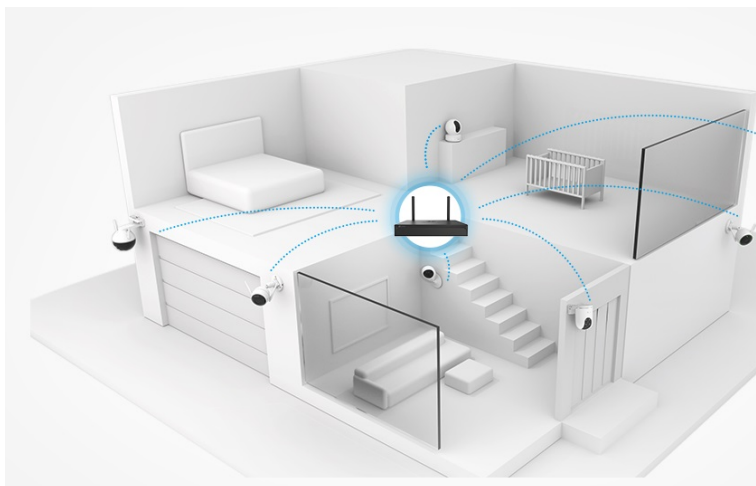

### EZVIZ X5S-8W - bezpečné uchování záznamů až z 8 kamer

**Záznamové zařízení EZVIZ X5S-8W**, které je navrženo pro tvorbu bezpečnostních systémů s více kamerami. Podporuje **kontinuální provoz a nahrávání v režimu 24/7** a umožní vám bezpečné ukládání klíčových záběrů. Nabízí **pozici SATA** pro pevný disk s **maximální kapacitou 8 TB**. Díky tomu podporuje obří úložiště pro uchování videí ve vysokém rozlišení. Samozřejmostí je příjem videa a dalších souborů z několika kamer současně. Zařízení **EZVIZ X5S-4W pro 8 kamer** disponuje výstupy **HDMI** a **VGA**, které vám umožní připojení k přídavnému monitoru. Usnadní tak sledování obrazu z více kamer na jedné ploše a přináší celkové zpřehlednění situace.

## EZVIZ X5S-8W

Záznamové zařízení pro připojení **8 IP kamer** s rozlišením **až 5 Mpx (3K)**. Dekódování **H.265** snižuje datový tok při zachování maximální kvality. K dispozici je **jedna pozice pro SATA pevný disk** s kapacitou **až 8 TB**. Disponuje bezdrátovým připojením **Wi-Fi** pro přímé připojení bezdrátových kamer. Aplikace **EZVIZ** umožňuje snadnou správu záznamů a kamer.

Kompatibilní pouze s kamerami, které splňují standard **ONVIF**.

Součástí balení je napájecí adaptér, USB myš a sada šroubů pro montáž pevného disku.