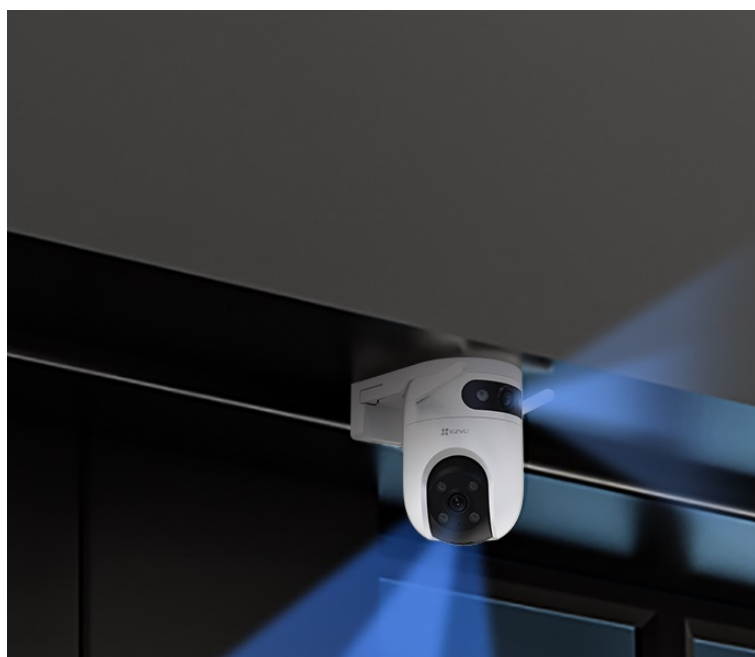

Po **propojení kamery s aplikací** získáte skrze smartphone vzdálený přístup, možnost pořizovat záznamy i fotografie a zasílání upozornění při zachycení pohybu. Kamera EZVIZ H9c Dual 3K je vybavena rovněž **integrováním mikrofonem a reproduktorem**, takže můžete oboustranně komunikovat s návštěvou nebo doručovací službou, případně aktivně odstrašit podezřelého člověka.

EZVIZ H9c Dual 3K

Venkovní otočná IP kamera s duálním snímačem je navržena pro sledování venkovních prostor ve vysokém rozlišení obrazu **3K** při **15 fps**. Konstrukce se **dvěma objektivy** zajišťuje komplexní pokrytí velkých prostor. Pro nahrávání zřetelného videa i v naprosté tmě disponuje **nočním režimem s IR přísvitem** do vzdálenosti až 30 m a také **bílým LED přísvitem pro barevné záběry v noci**. Kompresce **H.265/H.264** snižuje nároky na přenos dat a úložiště. Natočené záznamy je možné ukládat na **microSD kartu** do kapacity až 512 GB, nebo odesílat na cloudové úložiště (na základě předplatného). Součástí kamery je integrovaný **reproduktor a mikrofon**, který umožní kvalitní oboustrannou komunikaci. **Aktivní zastrašení** v podobě stroboskopického světla a zvukového alarmu pak varuje případné narušitele. Propojení kamery pomocí aplikace v mobilním zařízení umožní pohodlný vzdálený přístup, pořizování záznamů či fotografií nebo upozornění v případě **detekce pohybu**. Mezi další užitečné funkce patří například **rozpoznávání lidské postavy a vozidla** pomocí umělé inteligence, přizpůsobitelná oblast detekce pohybu či sledování pohybující se postavy (Auto-Tracking). Připojení lze jednoduše realizovat jak drátově prostřednictvím **RJ-45** konektoru, tak bezdrátově skrze **Wi-Fi**. Je kompatibilní s inteligentními hlasovými asistenty **Amazon Alexa a Google Assistant**.